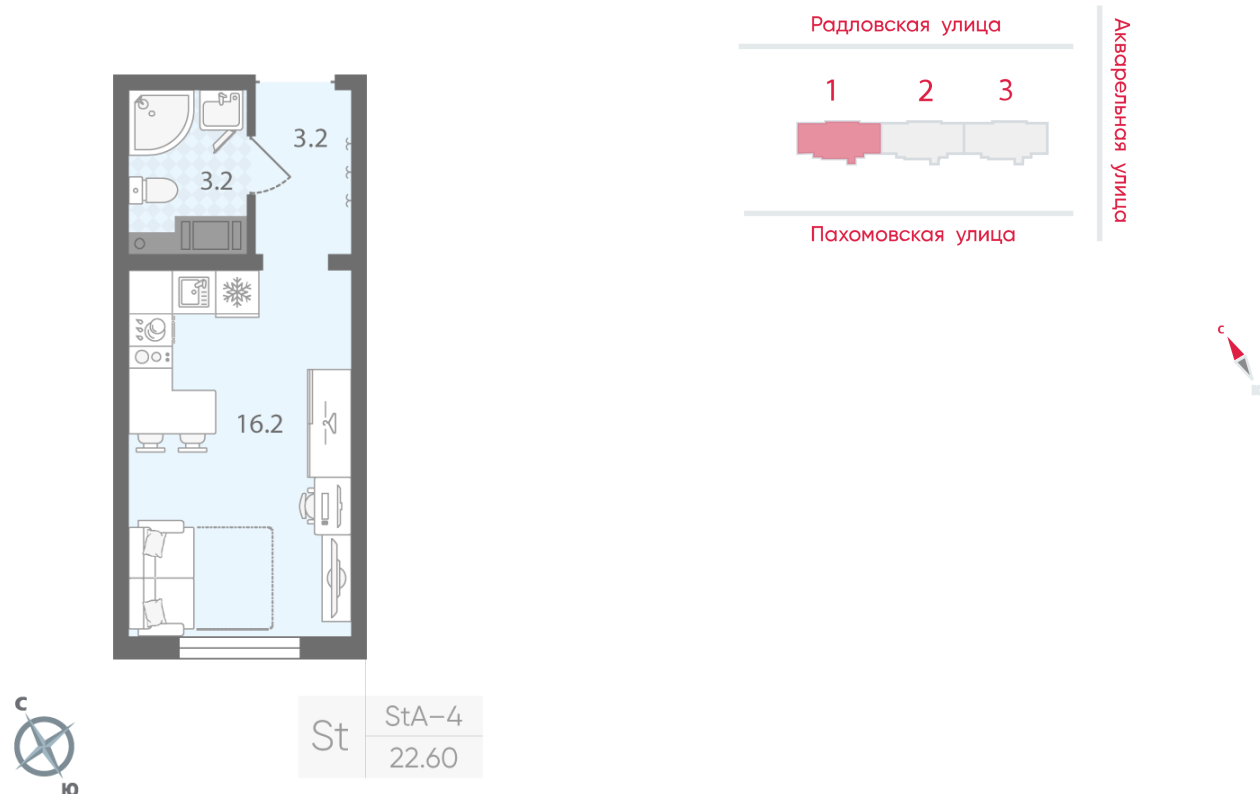

## Жилой комплекс «Ручьи, очередь 2», дом 18

Срок сдачи: IV кв. 2025

Адрес: Красногвардейский район, Пискаревский проспект

Станция метро: Академическая

### Студия №129

Цена со скидкой 10%:	4 045 400 руб	Подъезд:	1
Базовая цена:	4 495 140 руб	Этаж:	18
Количество комнат	1	Всего этажей	20
Общая площадь	22.6 м <sup>2</sup>	Тип планировки:	StA-4-6-20
		Отделка:	с отделкой