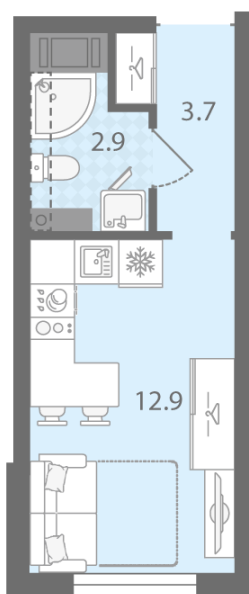

### Студия №94

Цена со скидкой 10%: 3 796 650 руб

Базовая цена: 4 219 800 руб

Количество комнат 1

Общая площадь 19.5 м<sup>2</sup>

Подъезд: 1

Этаж: 14

Всего этажей 20

Тип планировки: StA-1-6-20

Отделка: с отделкой

St StA-1  
19.50

Информация действительна на 26.12.2024

8 (800) 325-01-01

\* Данное предложение не является публичной офертой