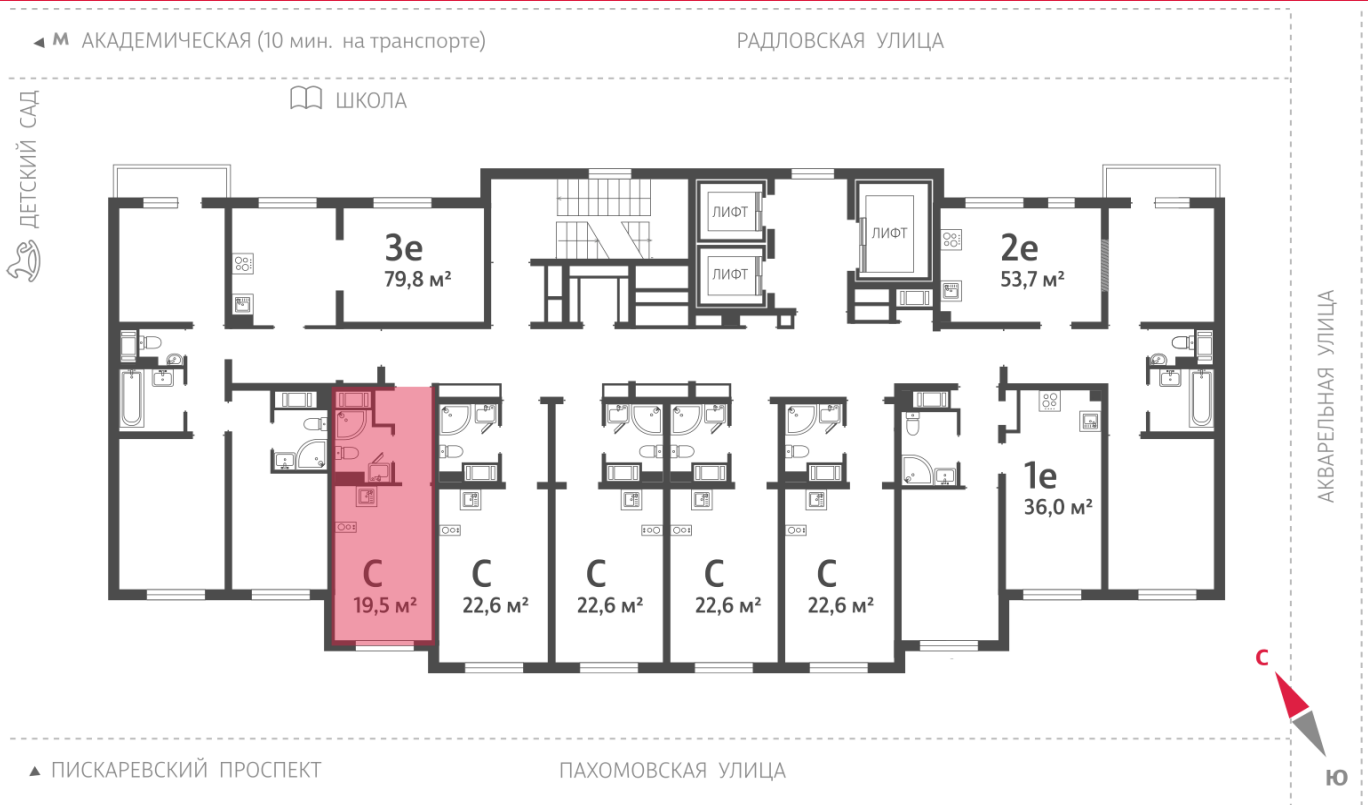

Жилой комплекс «Ручьи, очередь 2», дом 18

Информация действительна на 26.12.2024

8 (800) 325-01-01

* Данное предложение не является публичной офертой