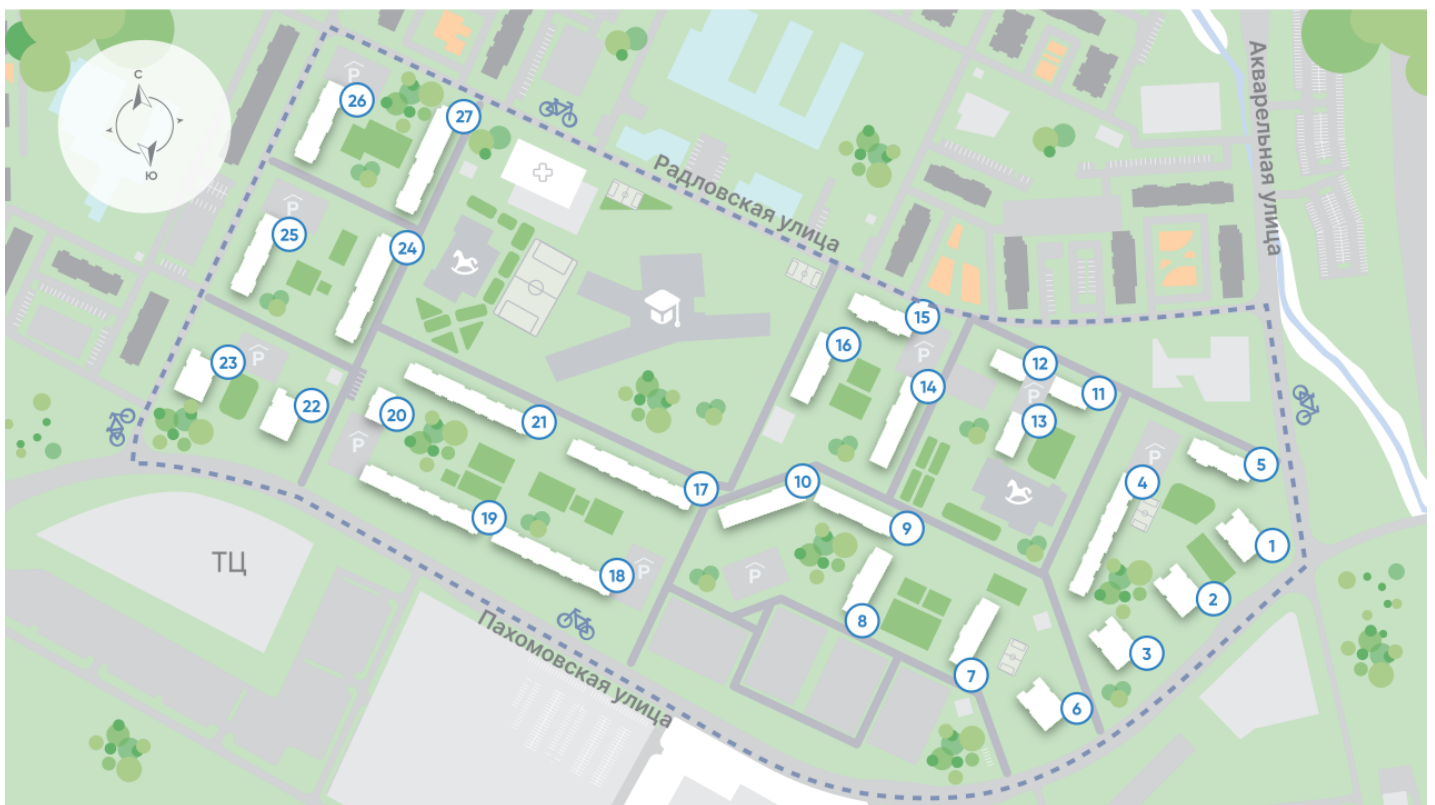

Жилой комплекс «Ручьи, очередь 2», дом 18

Информация действительна на 26.12.2024

8 (800) 325-01-01

* Данное предложение не является публичной офертой