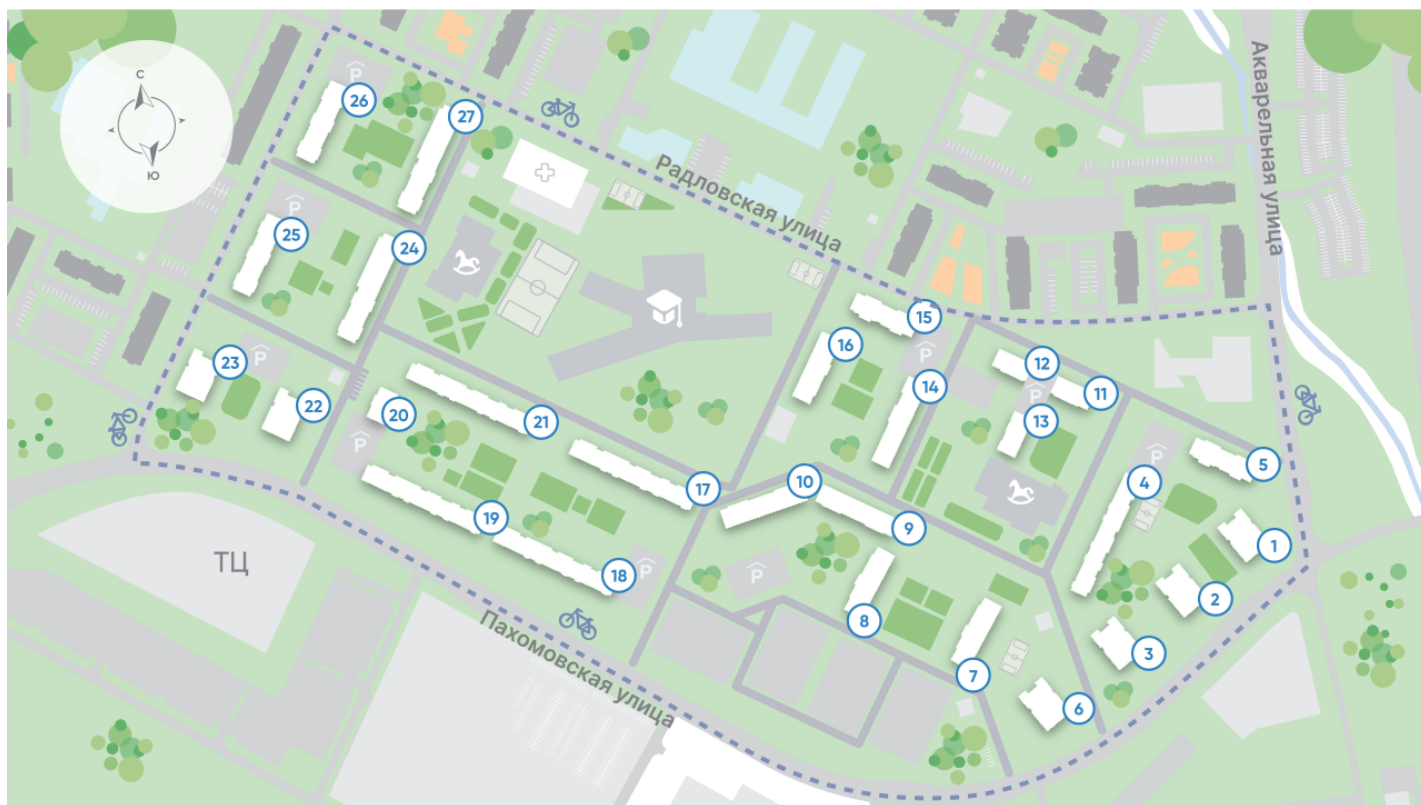

Жилой комплекс «Ручьи, очередь 2», дом 18

Информация действительна на 27.12.2024

8 (800) 325-01-01

* Данное предложение не является публичной офертой