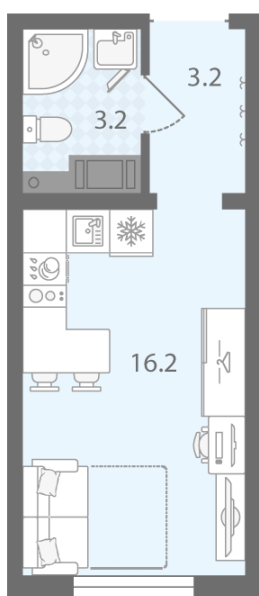

## Студия №81

Цена со скидкой 10%: **4 045 400 руб**

Базовая цена: 4 495 140 руб

Количество комнат 1

Общая площадь 22.6 м<sup>2</sup>

Подъезд: 1

Этаж: 12

Всего этажей 20

Тип планировки: StA-4-6-20

Отделка: с отделкой

St StA-4  
22.60

Информация действительна на 27.12.2024

8 (800) 325-01-01

\* Данное предложение не является публичной офертой