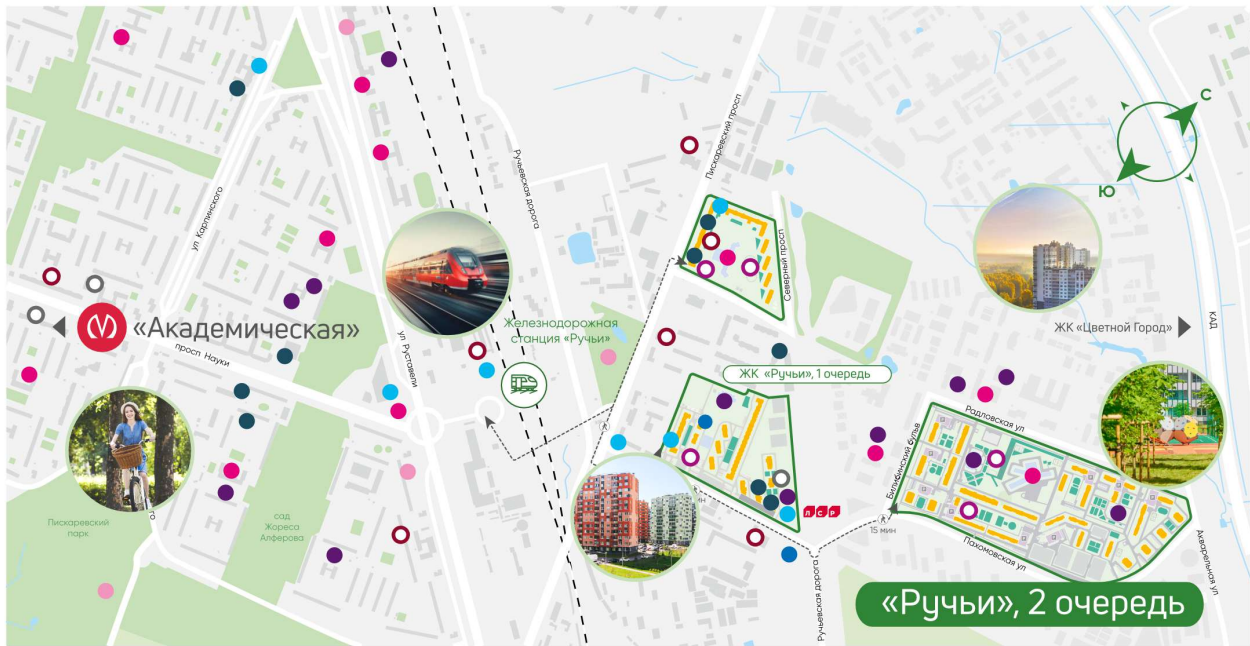

Входная металлическая дверь с двумя замками и светлой МДФ панелью

Белые межкомнатные двери из МДФ с покрытием «экошпон ПВХ» с декоративными филёнками

Ванна с экраном или душевой уголком, подвесная раковина с тумбой, современные смесители