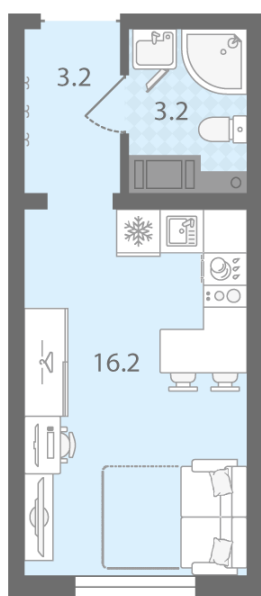

Количество комнат 1

Общая площадь 22.6 м²

Подъезд: 1

Этаж: 12

Всего этажей 20

Тип планировки: StA-3-6-20

Отделка: с отделкой

St StA-3
22.60