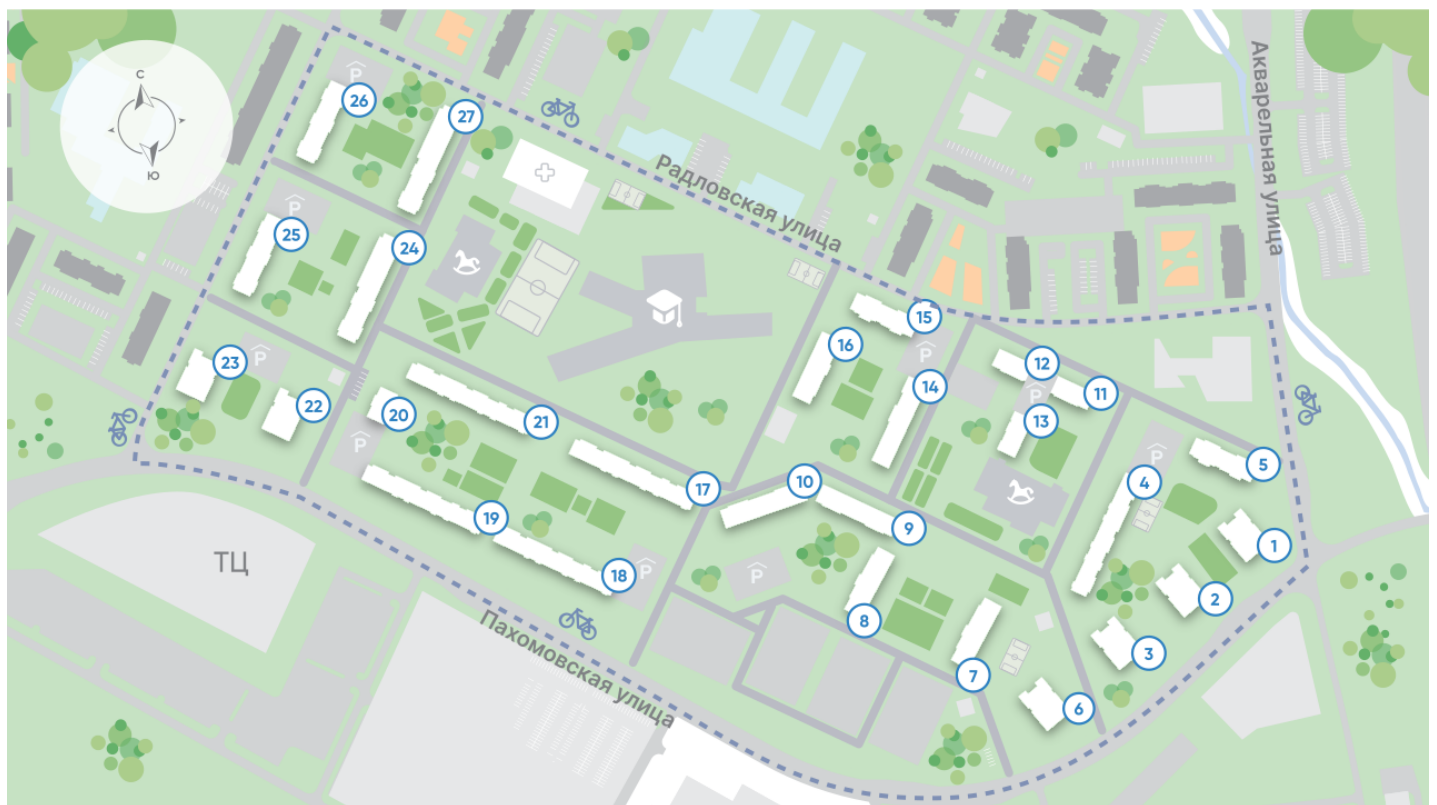

Жилой комплекс «Ручьи, очередь 2», дом 18

Информация действительна на 27.12.2024

8 (800) 325-01-01

* Данное предложение не является публичной офертой