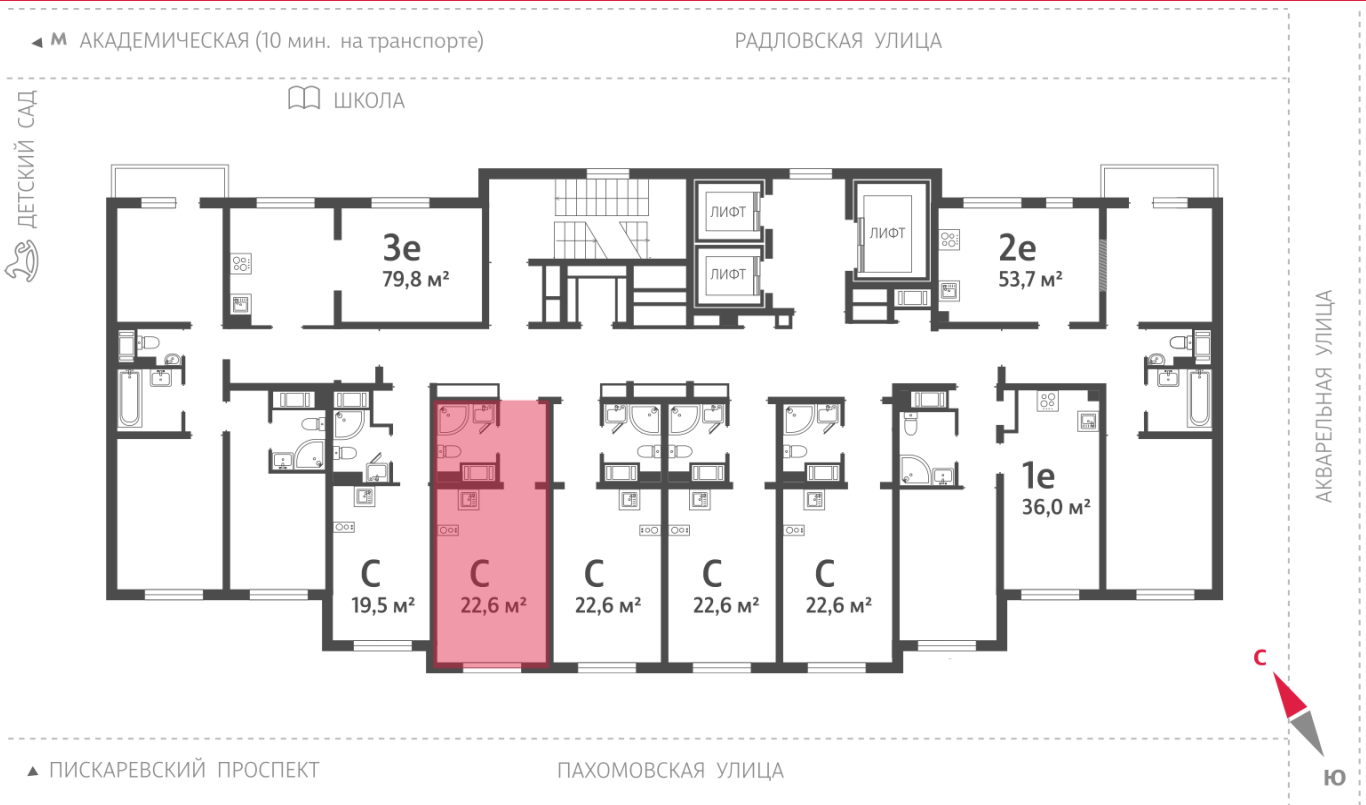

Жилой комплекс «Ручьи, очередь 2», дом 18

Информация действительна на 27.12.2024

8 (800) 325-01-01

* Данное предложение не является публичной офертой