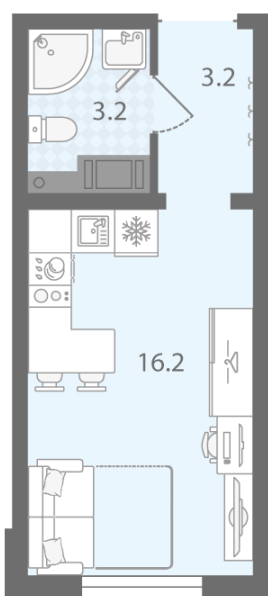

Количество комнат 1

Общая площадь 22.6 м²

Подъезд: 1

Этаж: 8

Всего этажей 20

Тип планировки: StA-2-6-20

Отделка: с отделкой

St StA-2
22.60