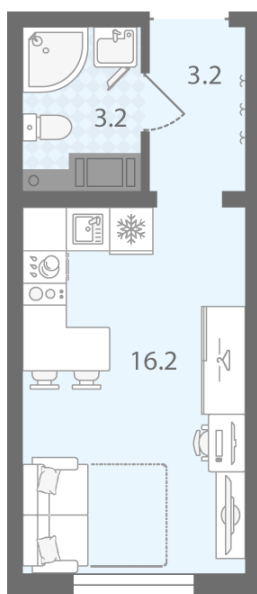

Количество комнат 1

Общая площадь 22.6 м²

Подъезд: 1

Этаж: 6

Всего этажей 20

Тип планировки: StA-4-6-20

Отделка: с отделкой

St StA-4
22.60