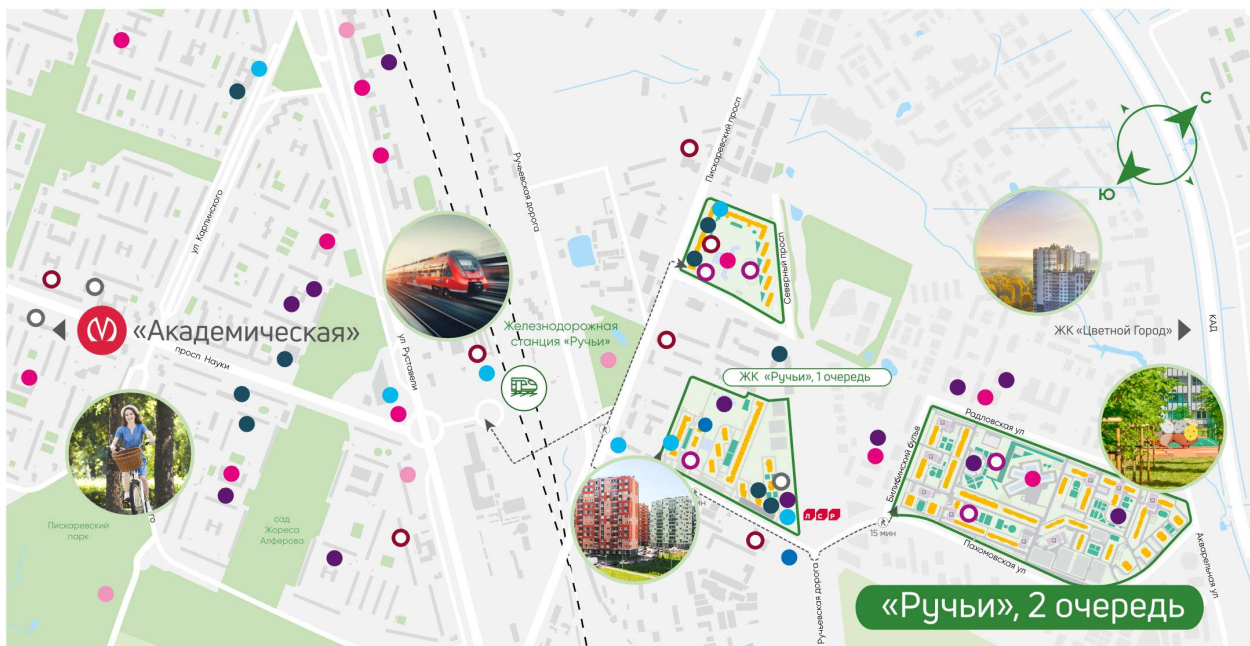

Входная металлическая дверь с двумя замками и светлой МДФ панелью

Белые межкомнатные двери из МДФ с покрытием «экошпон ПВХ» с декоративными филёнками

Ванна с экраном или душевой уголком, подвесная раковина с тумбой, современные смесители