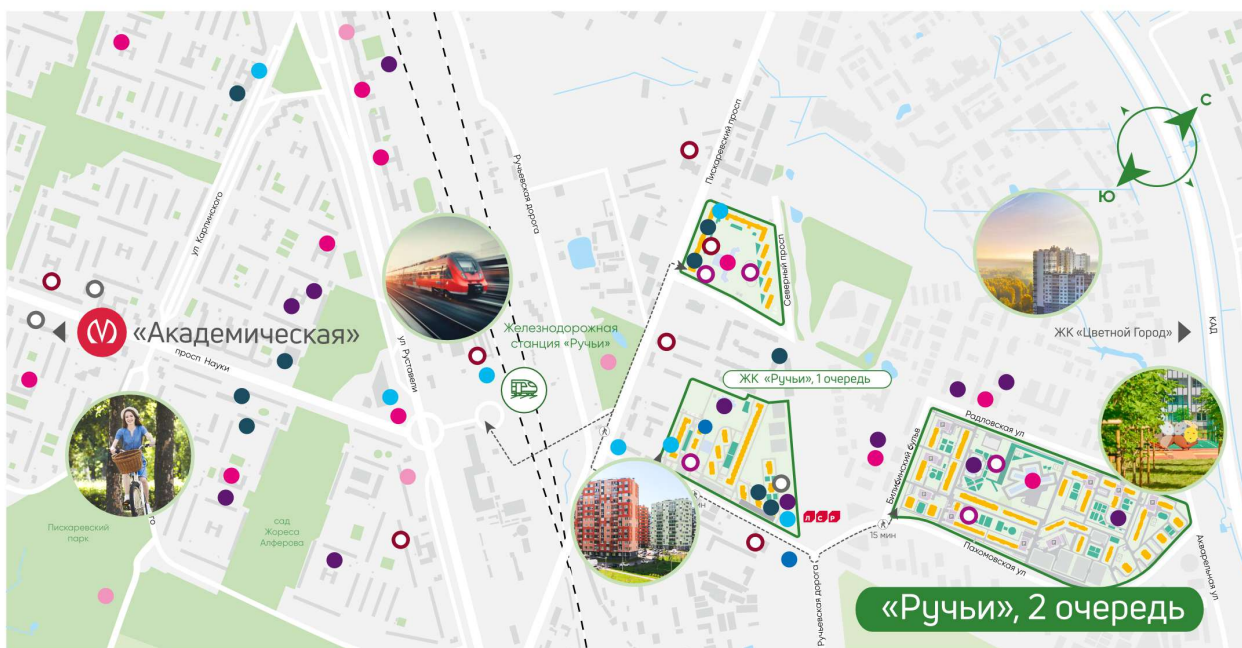

## Жилой комплекс «Ручьи, очередь 2», дом 18

Срок сдачи: IV кв. 2025

Адрес: Красногвардейский район, Пискаревский проспект

Станция метро: Академическая

## Жилой комплекс «Ручьи, очередь 2», дом 18

Жилой квартал в Красногвардейском районе с собственной инфраструктурой: школой, детскими садами, поликлиникой и магазинами. Рядом – КАД, ж/д станция и остановки всех видов наземного транспорта – можно легко доехать до центра или отправиться с семьей на отдых за город.

Ванна с экраном или душевой уголком, подвесная раковина с тумбой, современные смесители

Детские сады

Кафе, рестораны

Школы, колледжи

Спортивные клубы

Детские площадки

Аптеки, медцентры

Магазины и ТРЦ