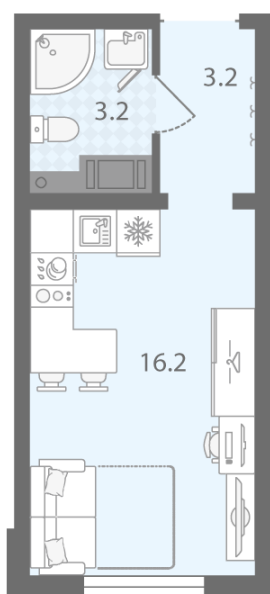

### Студия №31

Цена со скидкой 10%: 4 065 740 руб

Базовая цена: 4 517 740 руб

Количество комнат 1

Общая площадь 22.6 м<sup>2</sup>

Подъезд: 1

Этаж: 6

Всего этажей 20

Тип планировки: StA-2-6-20

Отделка: с отделкой

St StA-2  
22.60

Информация действительна на 26.12.2024

8 (800) 325-01-01

\* Данное предложение не является публичной офертой