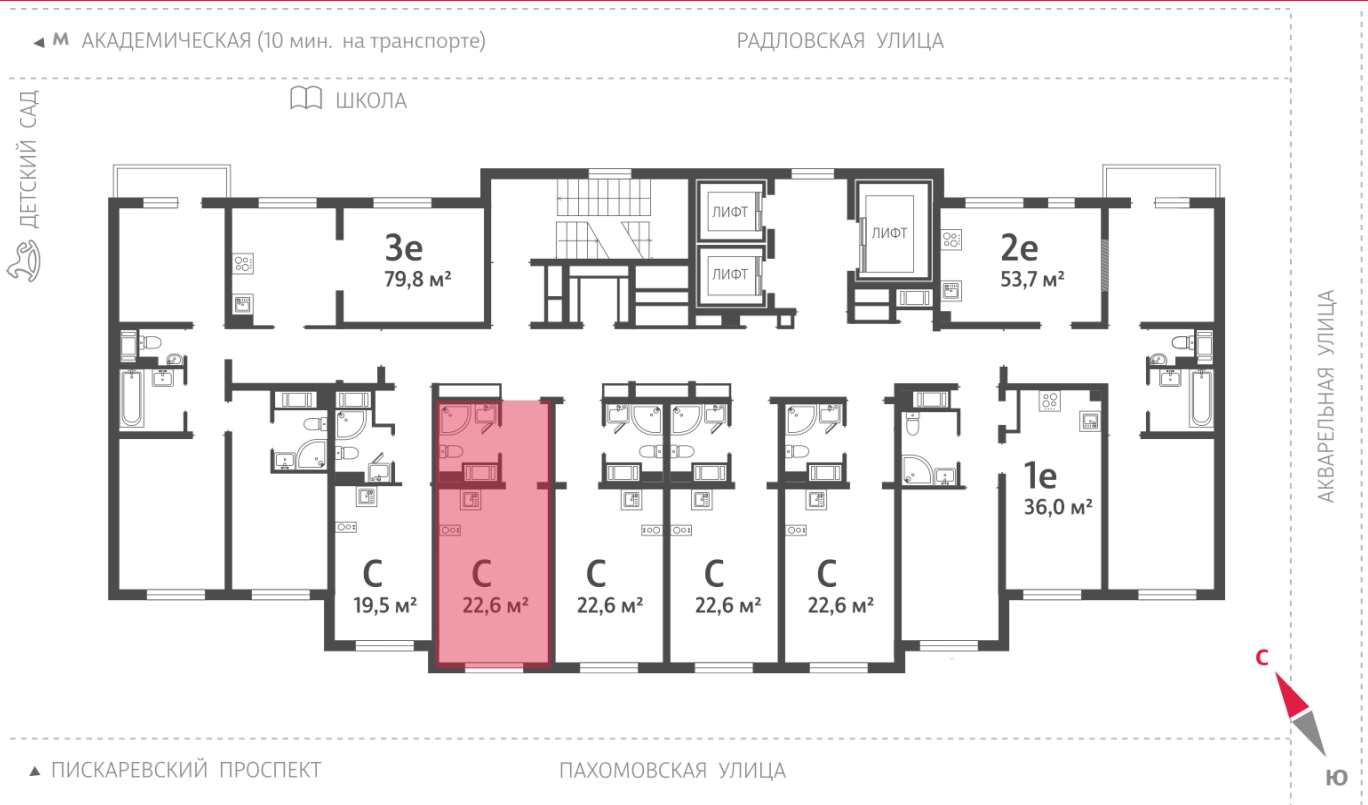

Жилой комплекс «Ручьи, очередь 2», дом 18

Информация действительна на 26.12.2024

8 (800) 325-01-01

* Данное предложение не является публичной офертой