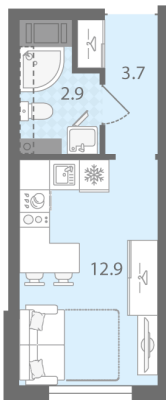

Жилой комплекс «Ручьи, очередь 2»

Адрес Красногвардейский, Пискаревский проспект
дом 18, этаж 4
Студия №16

Общая площадь 19.5 м²

Тип планировки StA-1-4-5

Срок сдачи IV кв. 2025

Класс жилья Комфорт

С отделкой

3 779 100 руб.
Цена со скидкой 15%

4 446 000 руб.

базовая цена

[Ссылка на квартиру на сайте](#)

St StA-1
19.50