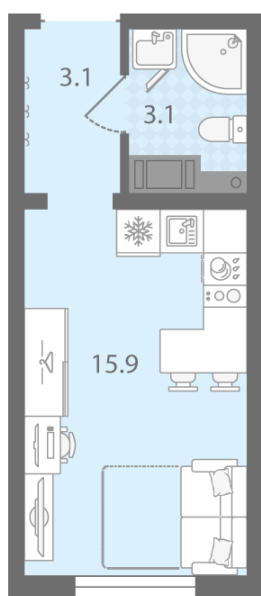

## Студия №11

Цена со скидкой 10%: 3 995 680 руб

Базовая цена: 4 439 890 руб

Количество комнат 1

Общая площадь 22.1 м<sup>2</sup>

Подъезд: 1

Этаж: 3

Всего этажей 20

Тип планировки: StA-3-3

Отделка: с отделкой

St StA-3  
22.10

Информация действительна на 26.12.2024

8 (800) 325-01-01

\* Данное предложение не является публичной офертой