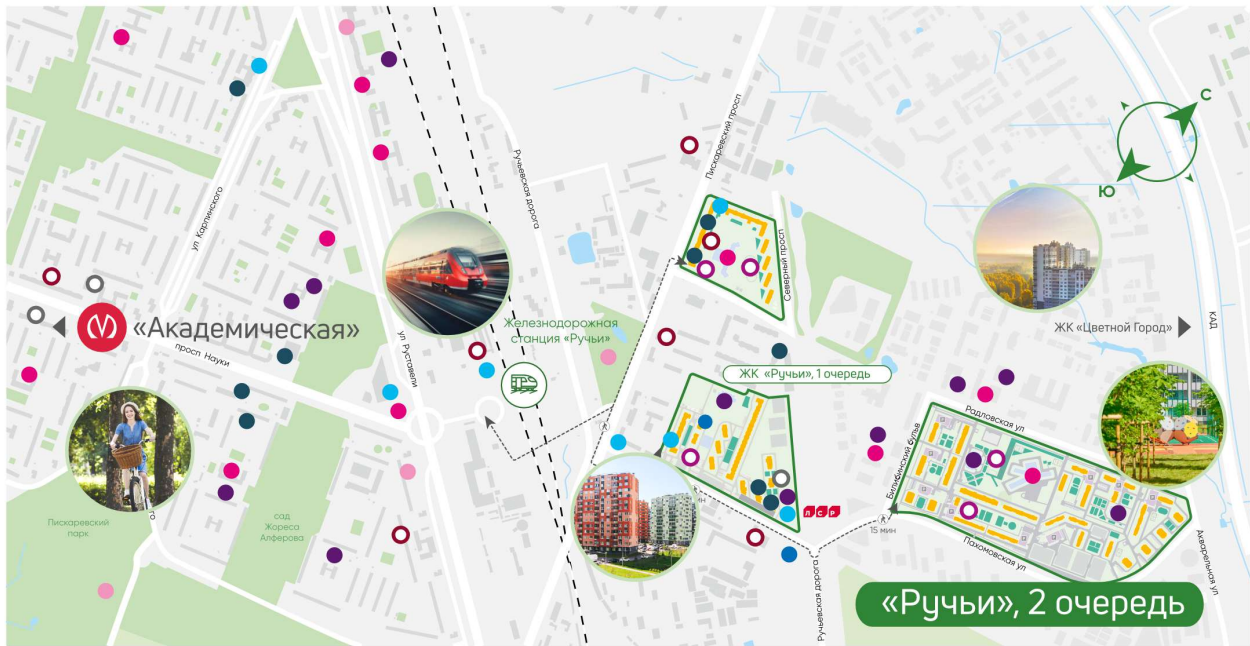

# Жилой комплекс «Ручьи, очередь 2», дом 18

Срок сдачи: IV кв. 2025

Адрес: Красногвардейский район, Пискаревский проспект

Станция метро: Академическая

## Жилой комплекс «Ручьи, очередь 2», дом 18

Жилой квартал в Красногвардейском районе с собственной инфраструктурой: школой, детскими садами, поликлиникой и магазинами. Рядом – КАД, ж/д станция и остановки всех видов наземного транспорта – можно легко доехать до центра или отправиться с семьей на отдых за город.

Ванна с экраном или душевой уголком, подвесная раковина с тумбой, современные смесители

Детские сады

Кафе, рестораны

Школы, колледжи

Спортивные клубы

Детские площадки

Аптеки, медцентры

Магазины и ТРЦ