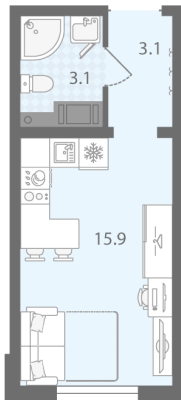

## Жилой комплекс «Ручьи, очередь 2»

Адрес Красногвардейский, Пискаревский проспект  
дом 18, этаж 3  
Студия №10

Общая площадь 22.1 м<sup>2</sup>

Тип планировки StA-2-3

Срок сдачи IV кв. 2025

Класс жилья Комфорт

С отделкой

3 995 680 руб.  
Цена со скидкой 15%

4 700 670 руб.

базовая цена

[Ссылка на квартиру на сайте](#)

St StA-2  
22.10

\*Данное предложение не является публичной офертой. Информация актуальна на 22.11.2024