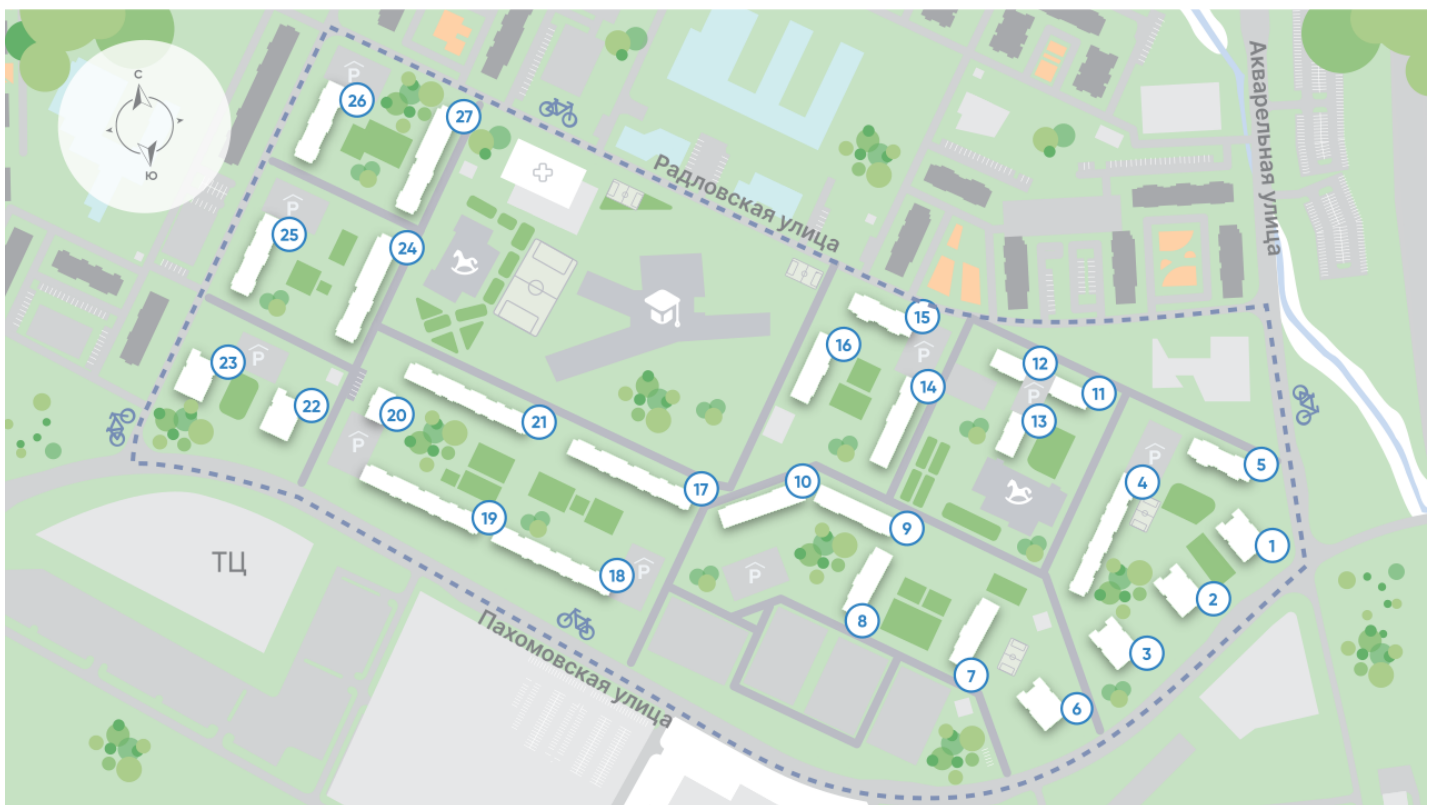

Жилой комплекс «Ручьи, очередь 2», дом 18

Информация действительна на 27.12.2024

8 (800) 325-01-01

* Данное предложение не является публичной офертой