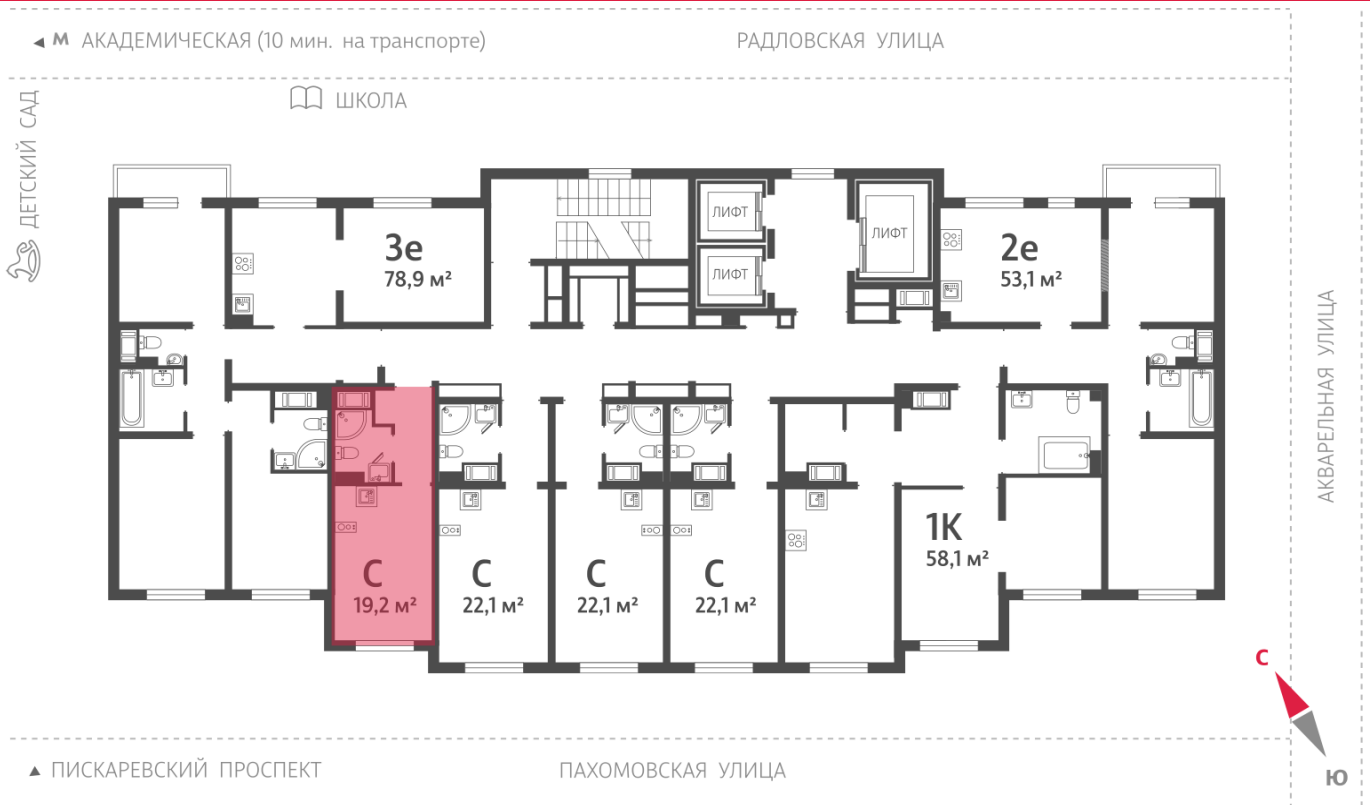

Жилой комплекс «Ручьи, очередь 2», дом 18

Информация действительна на 27.12.2024

8 (800) 325-01-01

* Данное предложение не является публичной офертой