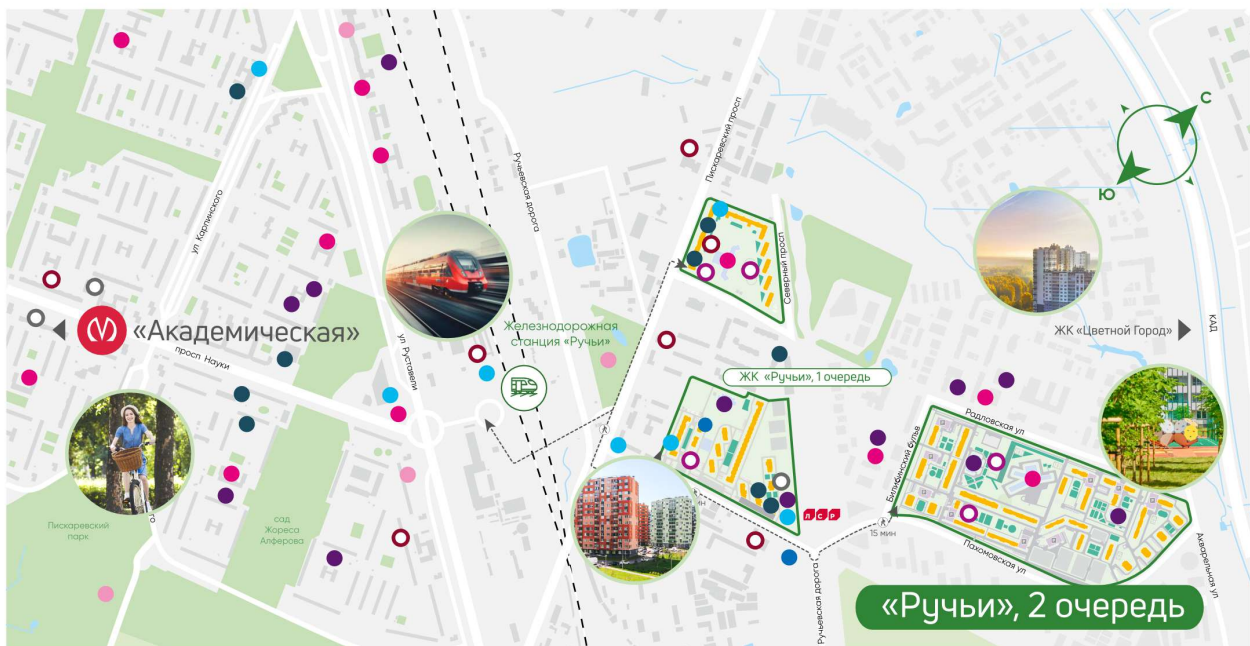

* Данное предложение не является публичной офертой

Жилой комплекс «Ручьи, очередь 2», дом 18

Жилой квартал в Красногвардейском районе с собственной инфраструктурой: школой, детскими садами, поликлиникой и магазинами. Рядом – КАД, ж/д станция и остановки всех видов наземного транспорта – можно легко доехать до центра или отправиться с семьей на отдых за город.

Ванна с экраном или душевой уголком, подвесная раковина с тумбой, современные смесители

- Детские сады
- Кафе, рестораны
- Школы, колледжи
- Спортивные клубы
- Детские площадки
- Аптеки, медцентры
- Магазины и ТРЦ
- Банк