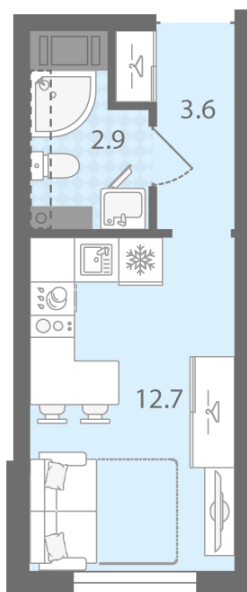

Количество комнат 1

Общая площадь 19.2 м²

Подъезд: 1

Этаж: 3

Всего этажей 20

Тип планировки: StA-1-3

Отделка: с отделкой

St StA-1
19.20