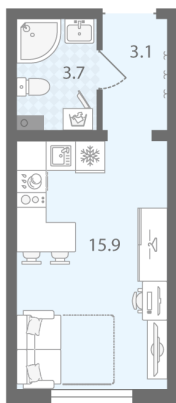

## Жилой комплекс «Ручьи, очередь 2»

Адрес Красногвардейский, Пискаревский проспект  
дом 18, этаж 2  
Студия №5

Общая площадь **22.7 м<sup>2</sup>**

Тип планировки **StA-4-2**

Срок сдачи **IV кв. 2025**

Класс жилья **Комфорт**

С отделкой

**3 956 610 руб.**  
Цена со скидкой 15%

**4 653 500 руб.**

базовая цена

[Ссылка на квартиру на сайте](#)

St StA-4  
22.70

\*Данное предложение не является публичной офертой. Информация актуальна на 25.11.2024