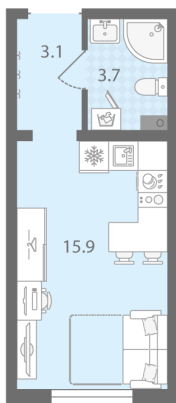

Жилой комплекс «Ручьи, очередь 2»

Адрес Красногвардейский, Пискаревский проспект
дом 18, этаж 2
Студия №4

Общая площадь **22.7 м²**

Тип планировки **StA-3-2**

Срок сдачи **IV кв. 2025**

Класс жилья **Комфорт**

С отделкой

3 979 310 руб.
Цена со скидкой 15%

4 680 740 руб.

базовая цена

[Ссылка на квартиру на сайте](#)

St StA-3
22.70

*Данное предложение не является публичной офертой. Информация актуальна на 22.11.2024