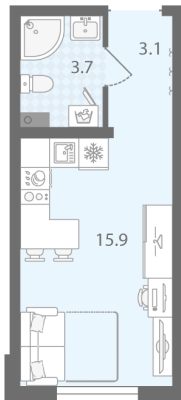

Жилой комплекс «Ручьи, очередь 2»

Адрес Красногвардейский, Пискаревский проспект
дом 18, этаж 2
Студия №3

Общая площадь 22.7 м²

Тип планировки StA-2-2

Срок сдачи IV кв. 2025

Класс жилья Комфорт

С отделкой

3 979 310 руб.
Цена со скидкой 15%

4 680 740 руб.

базовая цена

[Ссылка на квартиру на сайте](#)

St StA-2
22.70