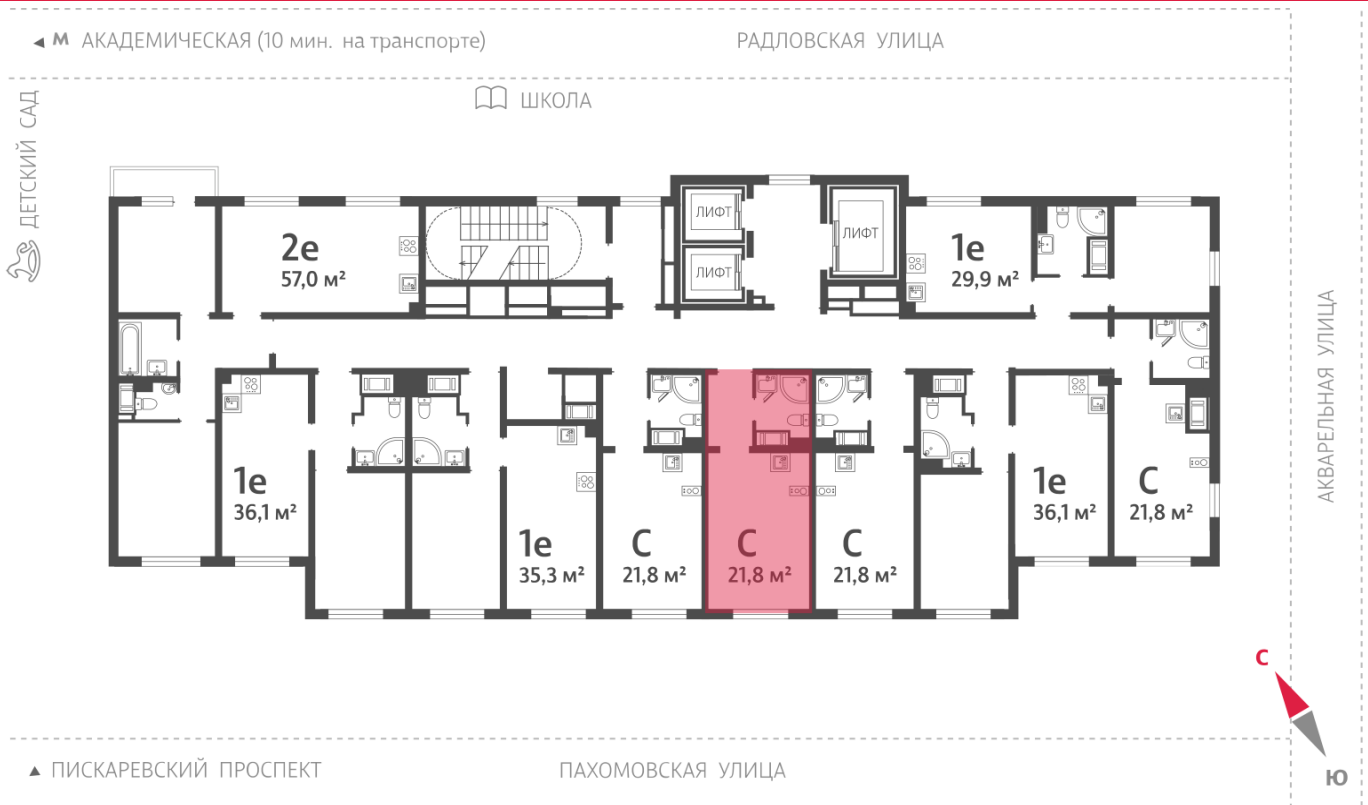

Жилой комплекс «Ручьи, очередь 2», дом 17

Информация действительна на 27.12.2024

8 (800) 325-01-01

* Данное предложение не является публичной офертой