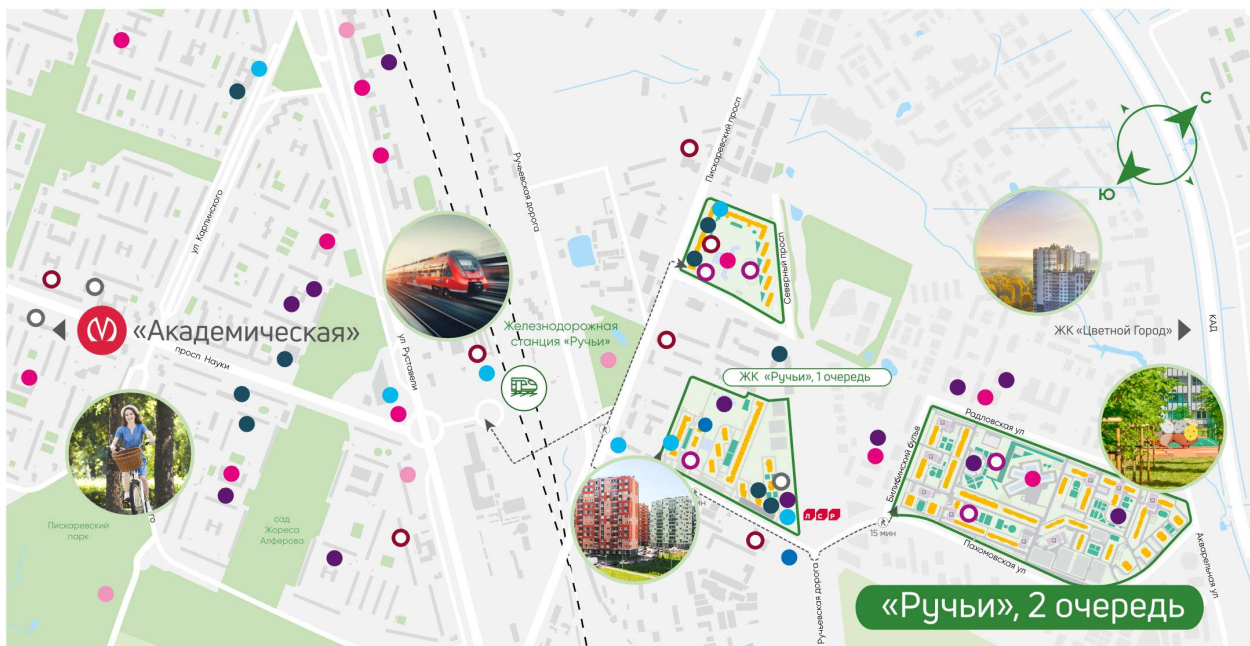

* Данное предложение не является публичной офертой

Жилой комплекс «Ручьи, очередь 2», дом 17

Жилой квартал в Красногвардейском районе с собственной инфраструктурой: школой, детскими садами, поликлиникой и магазинами. Рядом – КАД, ж/д станция и остановки всех видов наземного транспорта – можно легко доехать до центра или отправиться с семьей на отдых за город.

Пискаревский парк

Река Охта

17

Строящиеся дома

Школа

Детский сад

Велодорожки

Жилой комплекс «Ручьи, очередь 2», дом 17

Ванна с экраном или душевой уголком, подвесная раковина с тумбой, современные смесители

- Детские сады
- Кафе, рестораны
- Школы, колледжи
- Спортивные клубы
- Детские площадки
- Аптеки, медцентры
- Магазины и ТРЦ
- Банк