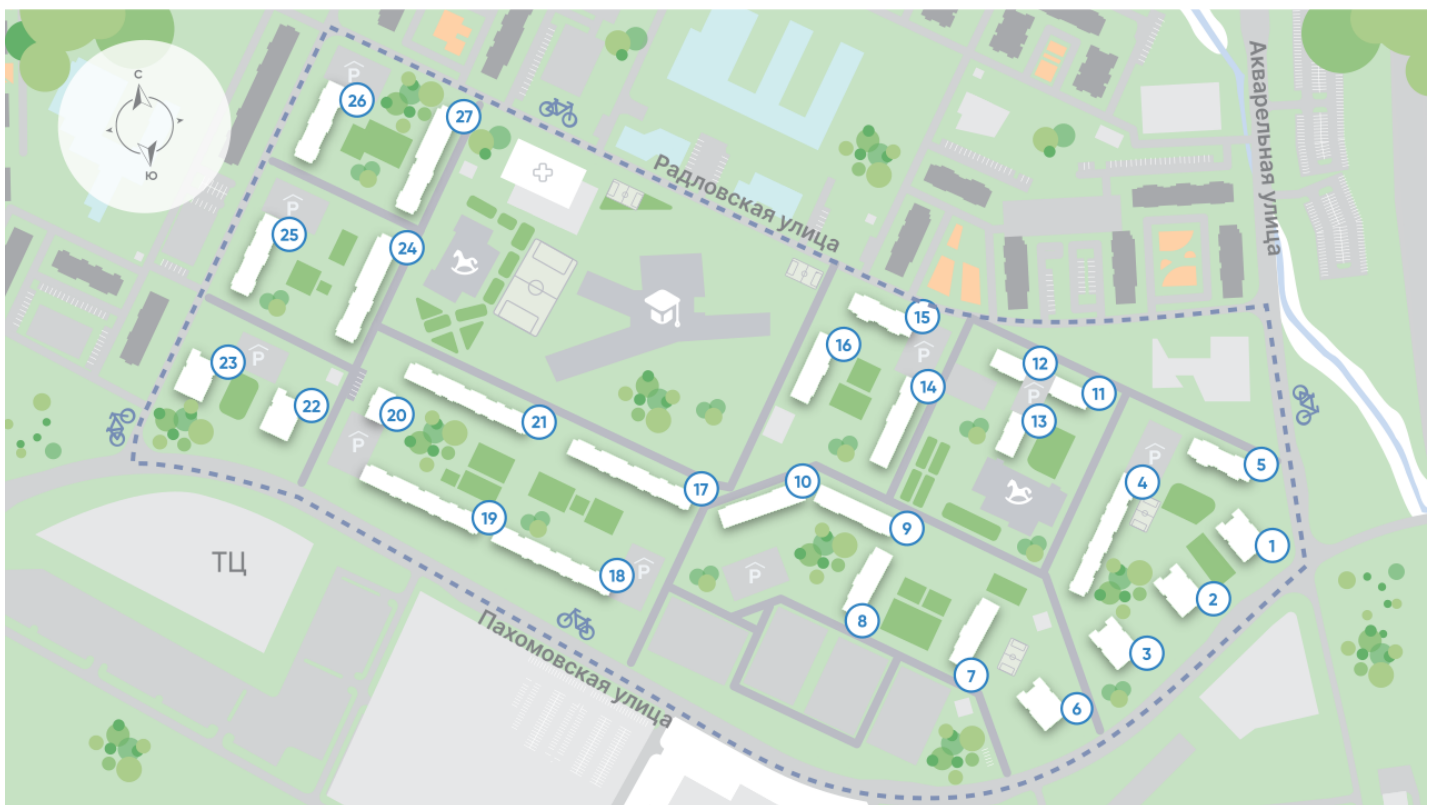

Жилой комплекс «Ручьи, очередь 2», дом 17

Информация действительна на 27.12.2024

8 (800) 325-01-01

* Данное предложение не является публичной офертой