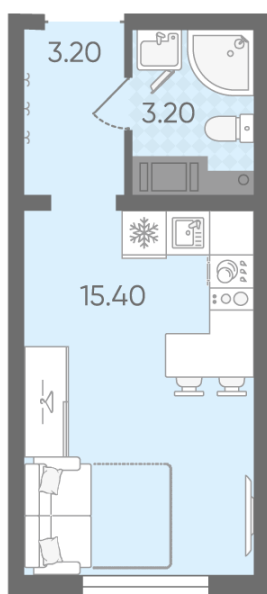

Количество комнат 1

Общая площадь 21.8 м²

Подъезд: 3

Этаж: 20

Всего этажей 20

Тип планировки: StA-8-6-20

Отделка: с отделкой

St StA-8
21.80