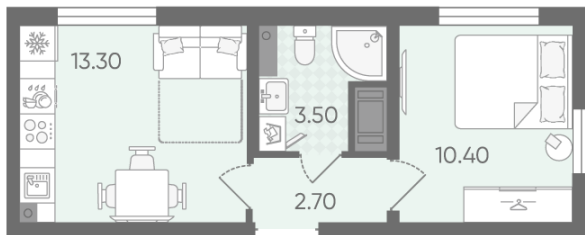

Жилой комплекс «Ручьи, очередь 2», дом 17

Срок сдачи: IV кв. 2025

Адрес: Красногвардейский район, Пискаревский проспект

Станция метро: Академическая

1-комнатная евро квартира №478

Цена со скидкой 10%:	5 905 250 руб	Подъезд:	3
Базовая цена:	6 563 050 руб	Этаж:	18
Количество комнат	1	Всего этажей	20
Общая площадь	29.9 м²	Тип планировки:	1e1-2-6-20
		Отделка:	с отделкой

Европланировка

1e	1e1-2
	29.90

Информация действительна на 27.12.2024

8 (800) 325-01-01

* Данное предложение не является публичной офертой