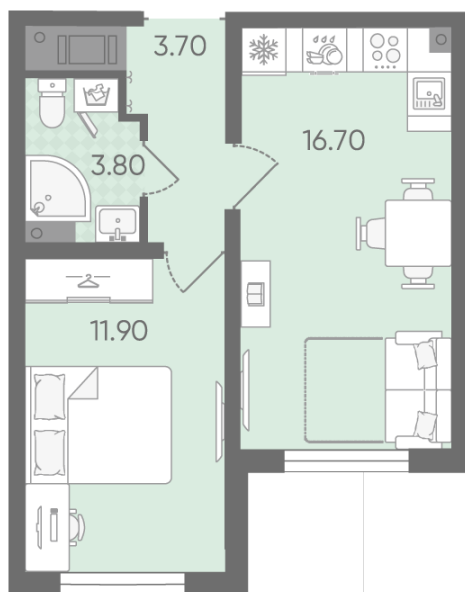

Жилой комплекс «Ручьи, очередь 2», дом 17

Срок сдачи: IV кв. 2025

Адрес: Красногвардейский район, Пискаревский проспект

Станция метро: Академическая

1-комнатная евро квартира №458

Цена со скидкой 10%: **6 277 790 руб**

Базовая цена: 6 978 130 руб

Количество комнат 1

Общая площадь 36.1 м²

Подъезд: 3

Этаж: 16

Всего этажей 20

Тип планировки: 1eG-9-6-20

Отделка: с отделкой

Европланировка

1e 1eG-9
36.10