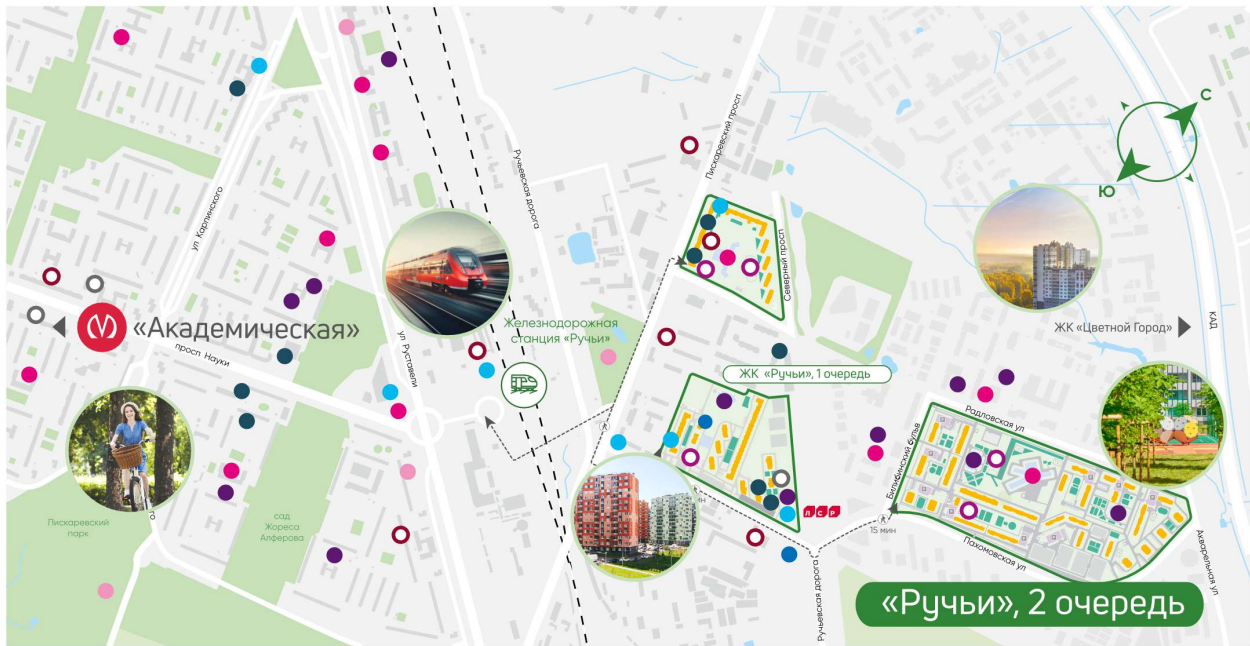

Жилой комплекс «Ручьи, очередь 2», дом 17

Срок сдачи: IV кв. 2025

Адрес: Красногвардейский район, Пискаревский проспект

Станция метро: Академическая

1-комнатная евро квартира №458

Цена со скидкой 10%: **6 277 790 руб**

8 (800) 325-01-01

* Данное предложение не является публичной офертой

Жилой комплекс «Ручьи, очередь 2», дом 17

Жилой квартал в Красногвардейском районе с собственной инфраструктурой: школой, детскими садами, поликлиникой и магазинами. Рядом – КАД, ж/д станция и остановки всех видов наземного транспорта – можно легко доехать до центра или отправиться с семьей на отдых за город.

- 
Строящиеся дома
- 
Школа
- 
Детский сад
- 
Велодорожки

Информация действительна на 27.12.2024

8 (800) 325-01-01

* Данное предложение не является публичной офертой

Жилой комплекс «Ручьи, очередь 2», дом 17

Ванна с экраном или душевой уголком, подвесная раковина с тумбой, современные смесители

- Детские сады
- Кафе, рестораны
- Школы, колледжи
- Спортивные клубы
- Детские площадки
- Аптеки, медцентры
- Магазины и ТРЦ
- Банк