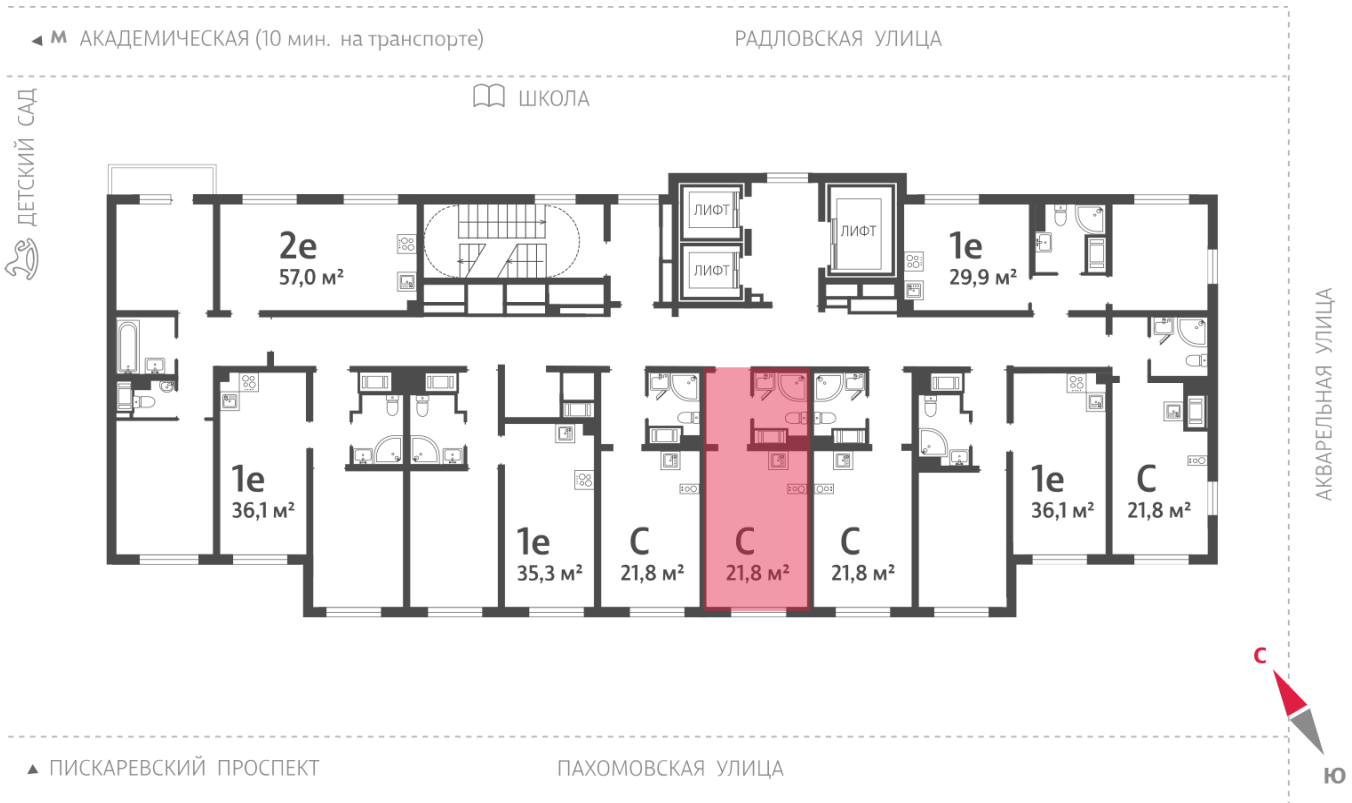

Жилой комплекс «Ручьи, очередь 2», дом 17

Информация действительна на 26.12.2024

8 (800) 325-01-01

* Данное предложение не является публичной офертой