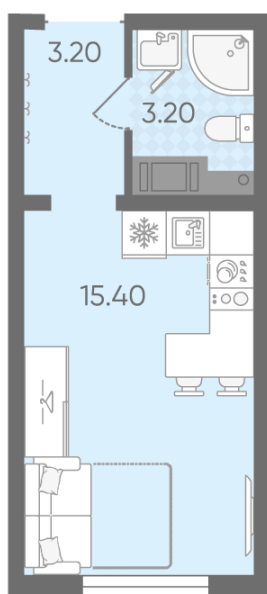

Количество комнат 1

Общая площадь 21.8 м²

Подъезд: 3

Этаж: 16

Всего этажей 20

Тип планировки: StA-8-6-20

Отделка: с отделкой

St StA-8
21.80