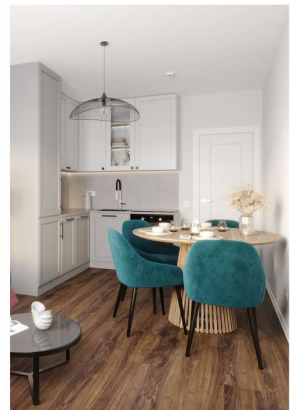

Квартиры с отделкой Comfort Wood

Жилой комплекс «Ручьи, очередь 2», дом 17