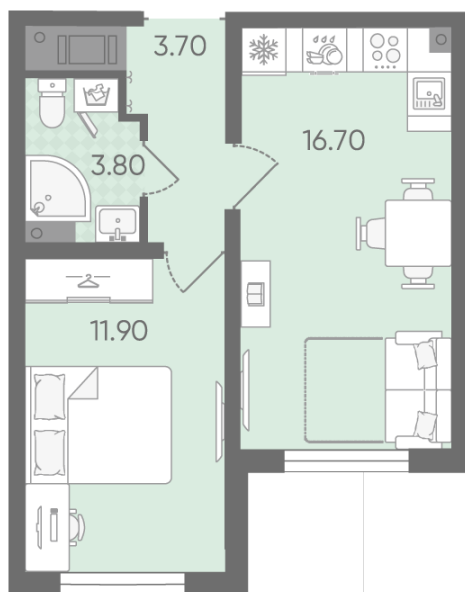

Жилой комплекс «Ручьи, очередь 2», дом 17

Срок сдачи: IV кв. 2025

Адрес: Красногвардейский район, Пискаревский проспект

Станция метро: Академическая

1-комнатная евро квартира №422

Цена со скидкой 10%: **6 277 790 руб**

Базовая цена: 6 978 130 руб

Количество комнат 1

Общая площадь 36.1 м²

Подъезд: 3

Этаж: 12

Всего этажей 20

Тип планировки: 1eG-9-6-20

Отделка: с отделкой

Европланировка

1e 1eG-9
36.10