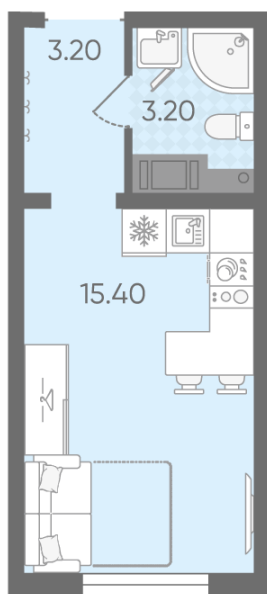

## Студия №401

Цена со скидкой 10%: **3 961 060 руб**

Базовая цена: 4 401 420 руб

Количество комнат 1

Общая площадь 21.8 м<sup>2</sup>

Подъезд: 3

Этаж: 10

Всего этажей 20

Тип планировки: StA-7-6-20

Отделка: с отделкой

St StA-7  
21.80

Информация действительна на 27.12.2024

8 (800) 325-01-01

\* Данное предложение не является публичной офертой