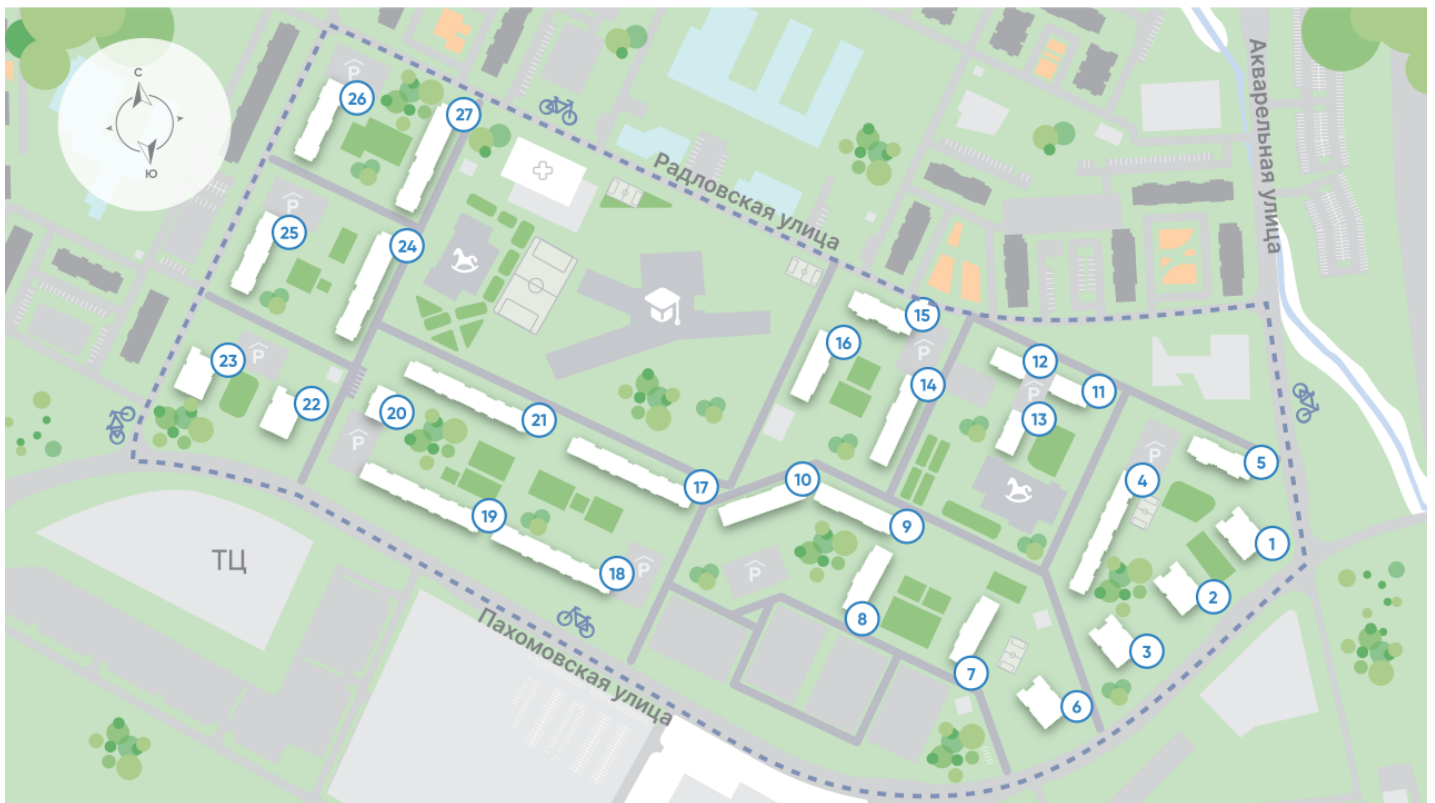

Жилой комплекс «Ручьи, очередь 2», дом 17

Информация действительна на 26.12.2024

8 (800) 325-01-01

* Данное предложение не является публичной офертой