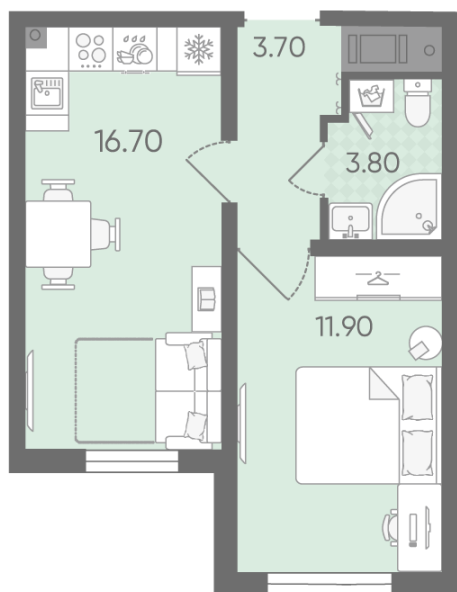

Жилой комплекс «Ручьи, очередь 2», дом 17

Срок сдачи: IV кв. 2025

Адрес: Красногвардейский район, Пискаревский проспект

Станция метро: Академическая

1-комнатная евро квартира №399

Цена со скидкой 10%: **6 277 790 руб**

Базовая цена: 6 978 130 руб

Количество комнат 1

Общая площадь 36.1 м²

Подъезд: 3

Этаж: 10

Всего этажей 20

Тип планировки: 1eG-7-6-20

Отделка: с отделкой

Европланировка

1e 1eG-7
36.10