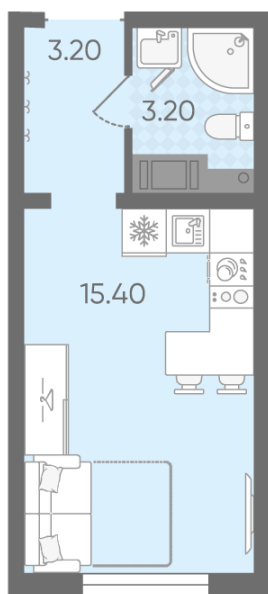

Количество комнат 1

Общая площадь 21.8 м²

Подъезд: 3

Этаж: 8

Всего этажей 20

Тип планировки: StA-8-6-20

Отделка: с отделкой

St StA-8
21.80