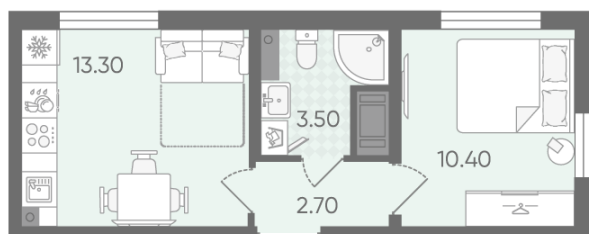

Жилой комплекс «Ручьи, очередь 2», дом 17

Срок сдачи: IV кв. 2025

Адрес: Красногвардейский район, Пискаревский проспект

Станция метро: Академическая

1-комнатная евро квартира №370

Цена со скидкой 10%: **5 905 250 руб**

Базовая цена: 6 563 050 руб

Количество комнат 1

Общая площадь 29.9 м²

Подъезд: 3

Этаж: 6

Всего этажей 20

Тип планировки: 1e1-2-6-20

Отделка: с отделкой

Европланировка

1e 1e1-2
29.90

Информация действительна на 27.12.2024

8 (800) 325-01-01

* Данное предложение не является публичной офертой