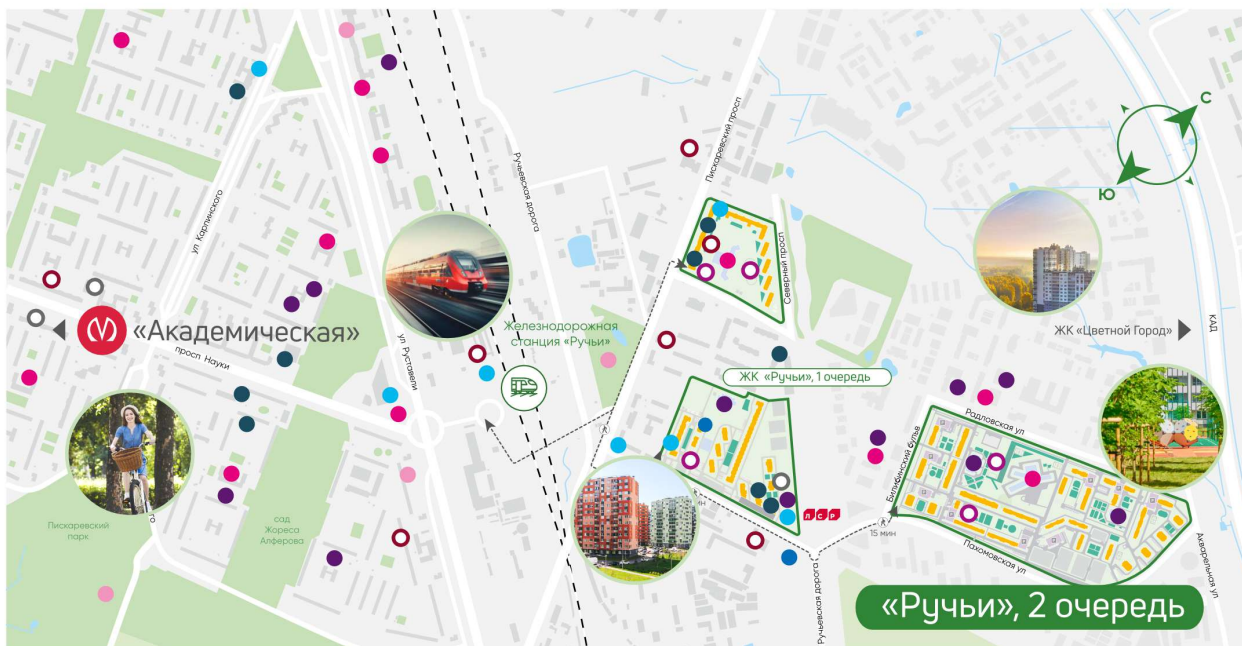

Жилой комплекс «Ручьи, очередь 2», дом 17

Срок сдачи: IV кв. 2025

Адрес: Красногвардейский район, Пискаревский проспект

Станция метро: Академическая

1-комнатная евро квартира №370

Цена со скидкой 10%: **5 905 250 руб**

8 (800) 325-01-01

* Данное предложение не является публичной офертой

Жилой комплекс «Ручьи, очередь 2», дом 17

Жилой квартал в Красногвардейском районе с собственной инфраструктурой: школой, детскими садами, поликлиникой и магазинами. Рядом – КАД, ж/д станция и остановки всех видов наземного транспорта – можно легко доехать до центра или отправиться с семьей на отдых за город.

Ванна с экраном или душевой уголком, подвесная раковина с тумбой, современные смесители

Детские сады

Кафе, рестораны

Школы, колледжи

Спортивные клубы

Детские площадки

Аптеки, медцентры

Магазины и ТРЦ