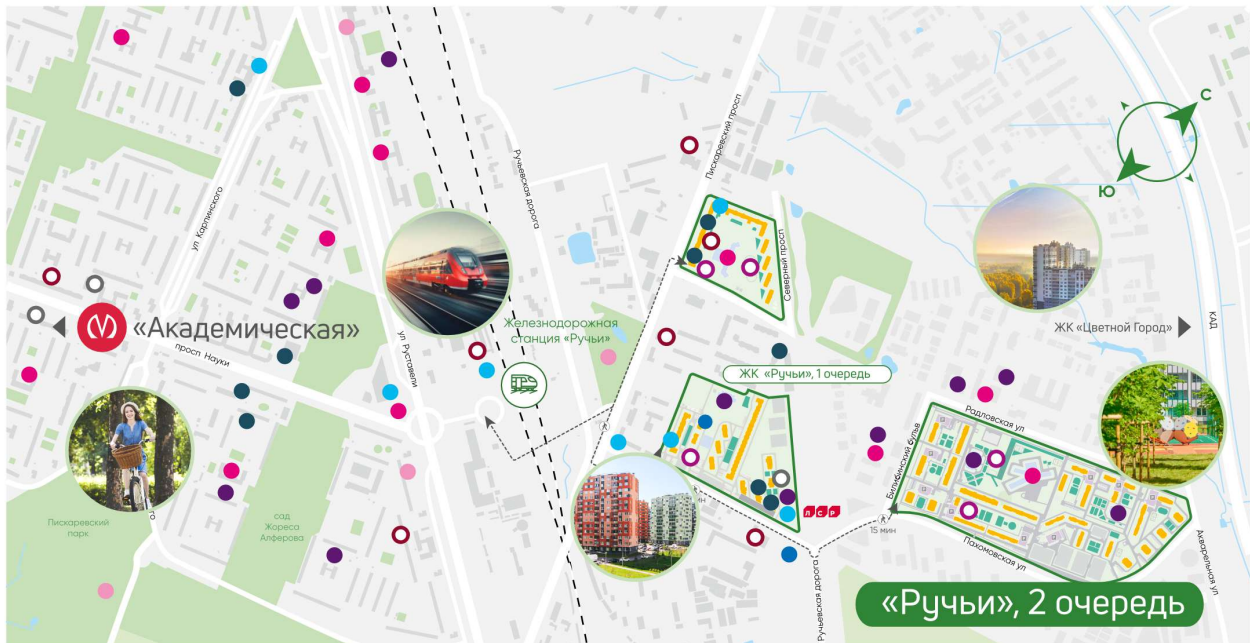

# Жилой комплекс «Ручьи, очередь 2», дом 17

Срок сдачи: IV кв. 2025

Адрес: Красногвардейский район, Пискаревский проспект

Станция метро: Академическая

## Жилой комплекс «Ручьи, очередь 2», дом 17

Жилой квартал в Красногвардейском районе с собственной инфраструктурой: школой, детскими садами, поликлиникой и магазинами. Рядом – КАД, ж/д станция и остановки всех видов наземного транспорта – можно легко доехать до центра или отправиться с семьей на отдых за город.

Ванна с экраном или душевой уголком, подвесная раковина с тумбой, современные смесители

- Детские сады
- Кафе, рестораны
- Школы, колледжи
- Спортивные клубы
- Детские площадки
- Аптеки, медцентры
- Магазины и ТРЦ
- Банк