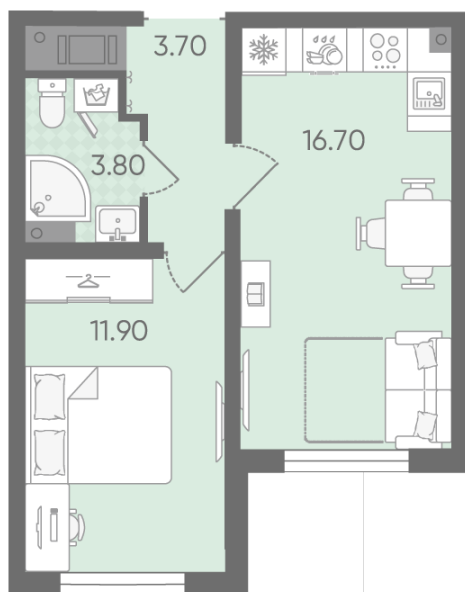

Жилой комплекс «Ручьи, очередь 2», дом 17

Срок сдачи: IV кв. 2025

Адрес: Красногвардейский район, Пискаревский проспект

Станция метро: Академическая

1-комнатная евро квартира №368

Цена со скидкой 10%: **5 963 900 руб**

Базовая цена: 6 627 960 руб

Количество комнат 1

Общая площадь 36.1 м²

Подъезд: 3

Этаж: 6

Всего этажей 20

Тип планировки: 1eG-9-6-20

Отделка: с отделкой

Европланировка

1e 1eG-9
36.10