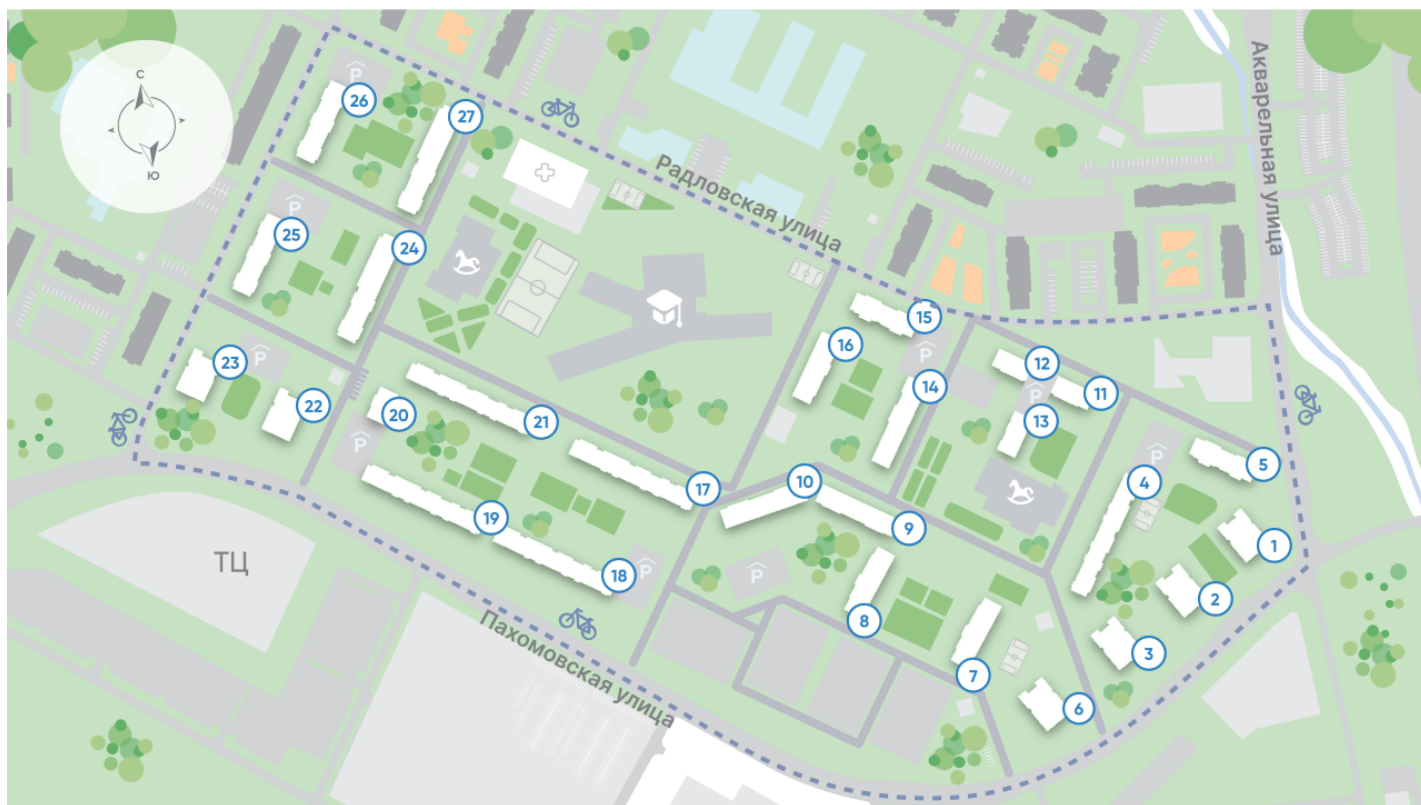

Жилой комплекс «Ручьи, очередь 2», дом 17

Информация действительна на 27.12.2024

8 (800) 325-01-01

* Данное предложение не является публичной офертой