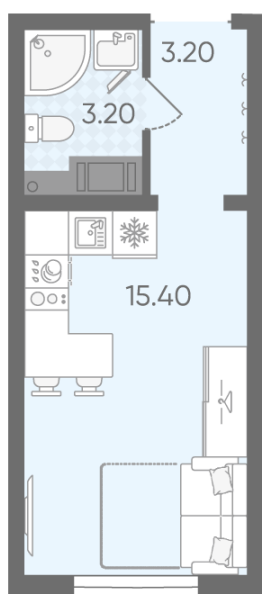

Жилой комплекс «Ручьи, очередь 2», дом 17

Срок сдачи: IV кв. 2025

Адрес: Красногвардейский район, Пискаревский проспект

Станция метро: Академическая

Студия №367

Цена со скидкой 10%: **3 744 368 руб**

Базовая цена: 4 161 620 руб

Количество комнат 1

Общая площадь 21.8 м²

Подъезд: 3

Этаж: 6

Всего этажей 20

Тип планировки: StA-9-6-20

Отделка: с отделкой

St StA-9
21.80

Информация действительна на 26.12.2024

8 (800) 325-01-01

* Данное предложение не является публичной офертой