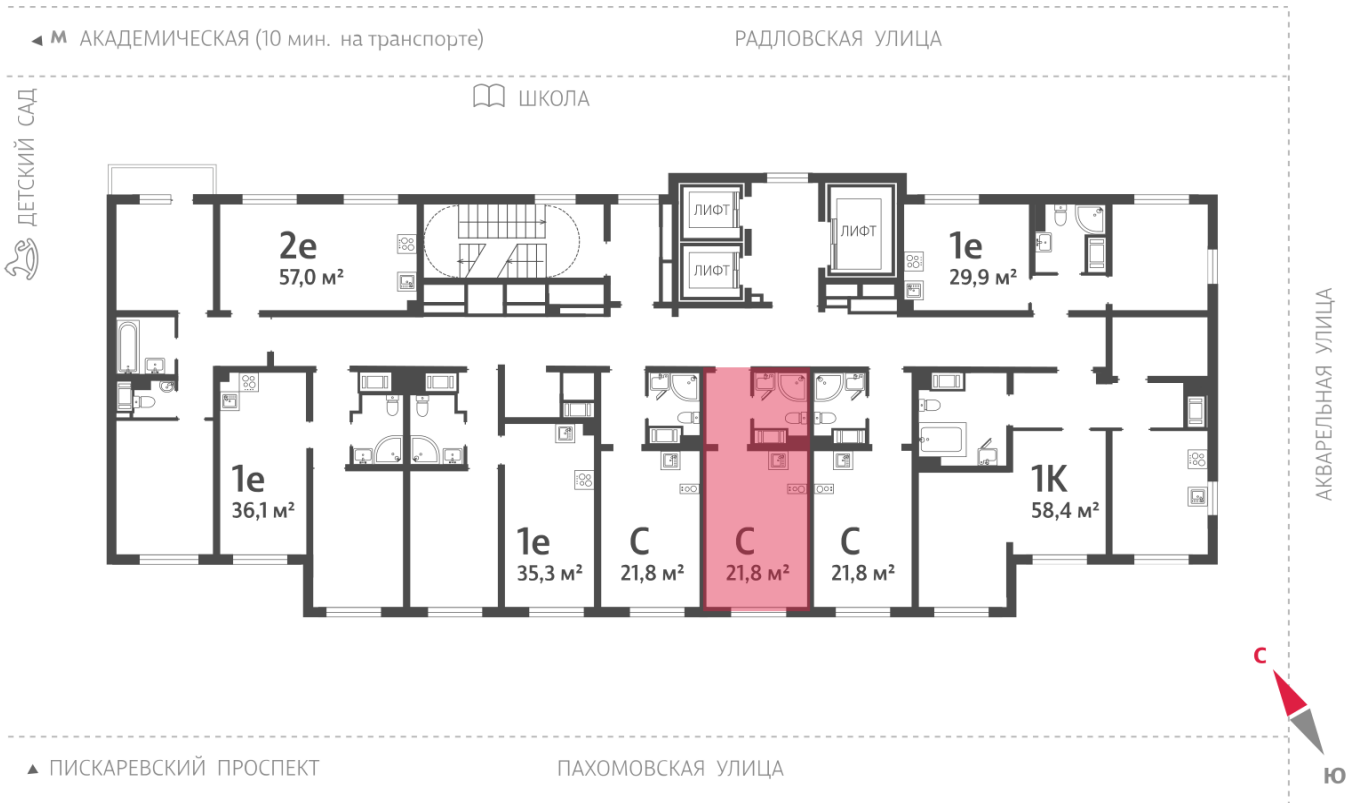

Жилой комплекс «Ручьи, очередь 2», дом 17

Информация действительна на 27.12.2024

8 (800) 325-01-01

* Данное предложение не является публичной офертой