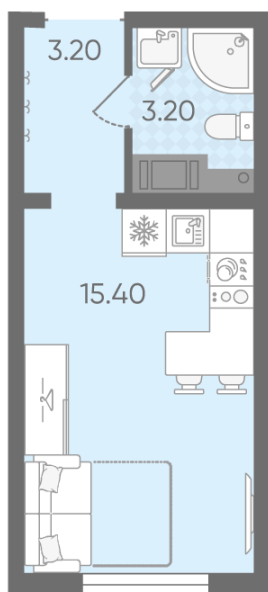

Жилой комплекс «Ручьи, очередь 2», дом 17

Срок сдачи: IV кв. 2025

Адрес: Красногвардейский район, Пискаревский проспект

Станция метро: Академическая

Студия №350

Цена со скидкой 10%: **3 921 820 руб**

Базовая цена: 4 357 820 руб

Количество комнат 1

Общая площадь 21.8 м²

Подъезд: 3

Этаж: 4

Всего этажей 20

Тип планировки: StA-8-4-5

Отделка: с отделкой

St StA-8
21.80

Информация действительна на 27.12.2024

8 (800) 325-01-01

* Данное предложение не является публичной офертой