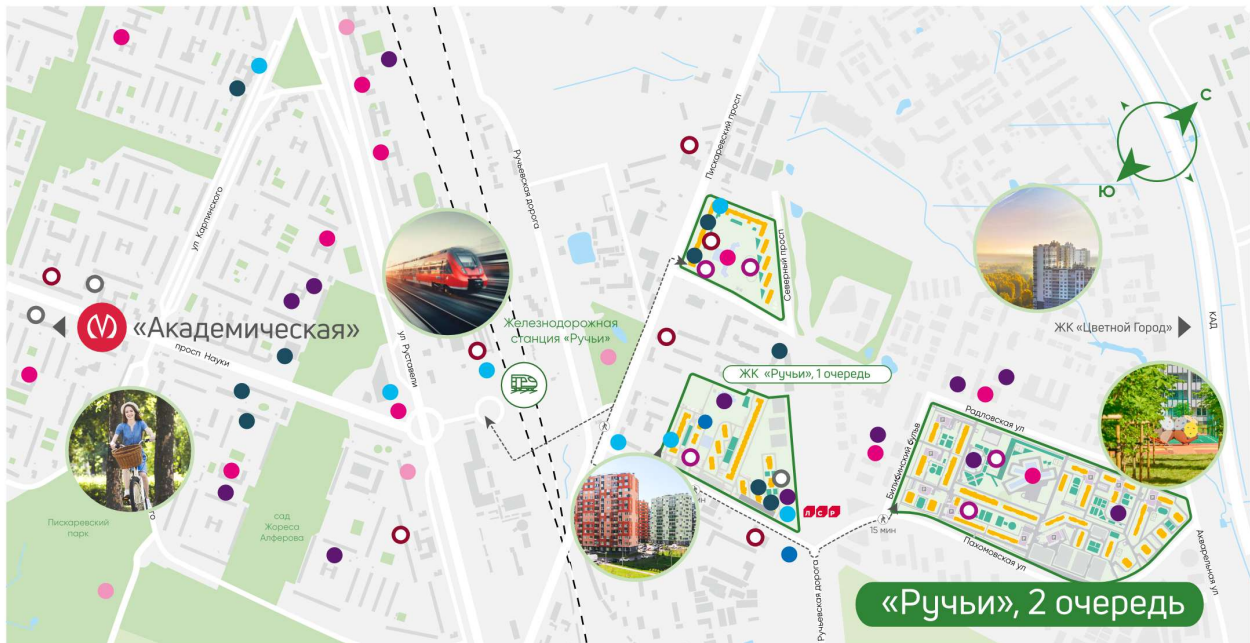

## Жилой комплекс «Ручьи, очередь 2», дом 17

Срок сдачи: IV кв. 2025

Адрес: Красногвардейский район, Пискаревский проспект

Станция метро: Академическая

## Жилой комплекс «Ручьи, очередь 2», дом 17

Жилой квартал в Красногвардейском районе с собственной инфраструктурой: школой, детскими садами, поликлиникой и магазинами. Рядом – КАД, ж/д станция и остановки всех видов наземного транспорта – можно легко доехать до центра или отправиться с семьей на отдых за город.

Ванна с экраном или душевой уголком, подвесная раковина с тумбой, современные смесители

- Детские сады
- Кафе, рестораны
- Школы, колледжи
- Спортивные клубы
- Детские площадки
- Аптеки, медцентры
- Магазины и ТРЦ
- Банк