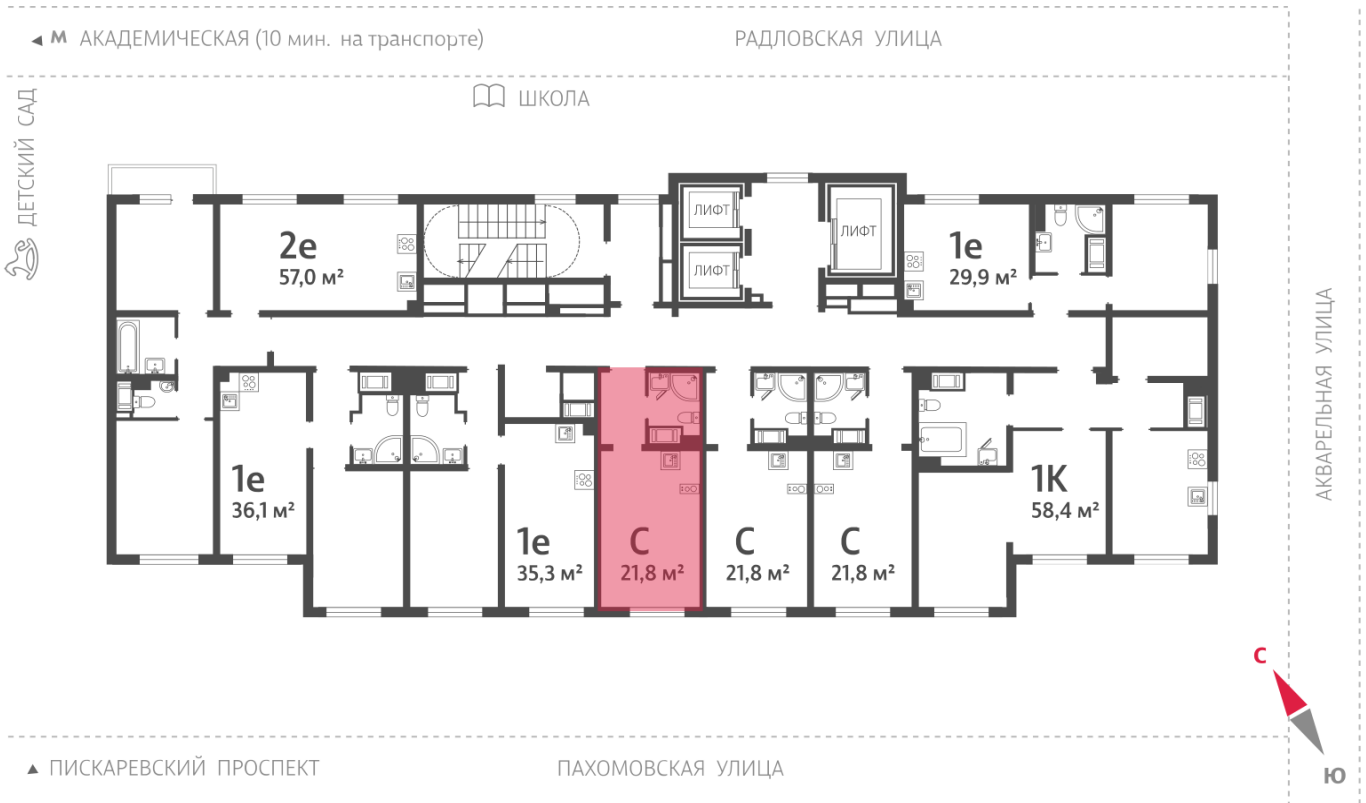

Жилой комплекс «Ручьи, очередь 2», дом 17

Информация действительна на 27.12.2024

8 (800) 325-01-01

* Данное предложение не является публичной офертой