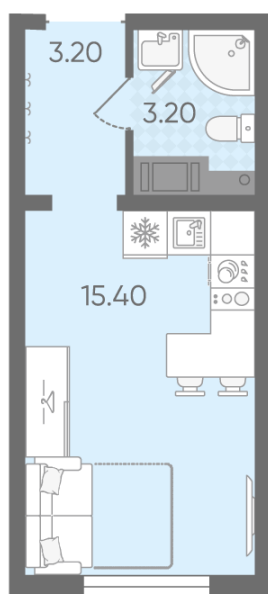

### Студия №349

Цена со скидкой 10%: **3 941 440 руб**

Базовая цена: 4 379 620 руб

Количество комнат 1

Общая площадь 21.8 м<sup>2</sup>

Подъезд: 3

Этаж: 4

Всего этажей 20

Тип планировки: StA-7-4-5

Отделка: с отделкой

St StA-7  
21.80

Информация действительна на 27.12.2024

8 (800) 325-01-01

\* Данное предложение не является публичной офертой