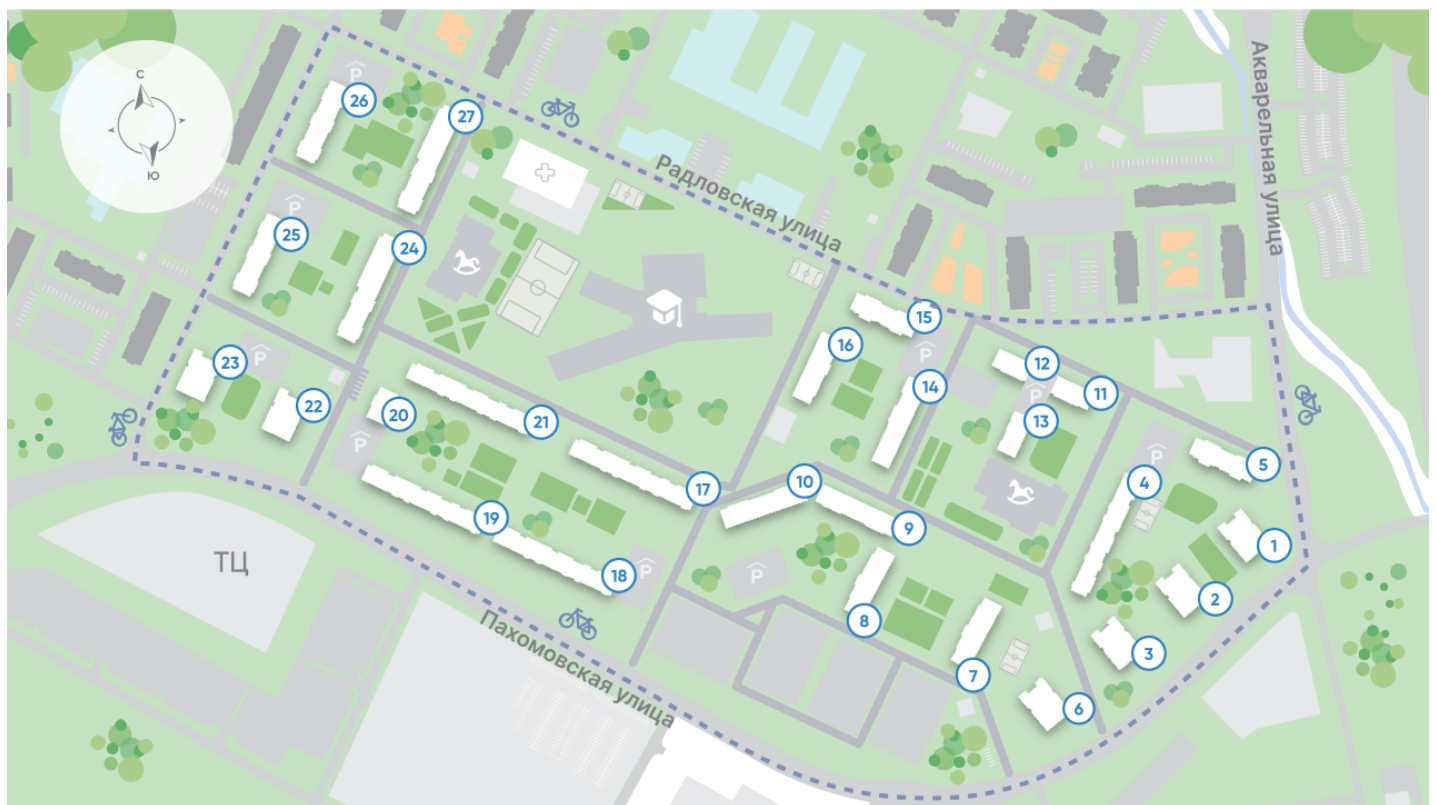

Жилой комплекс «Ручьи, очередь 2», дом 17

Информация действительна на 27.12.2024

8 (800) 325-01-01

* Данное предложение не является публичной офертой