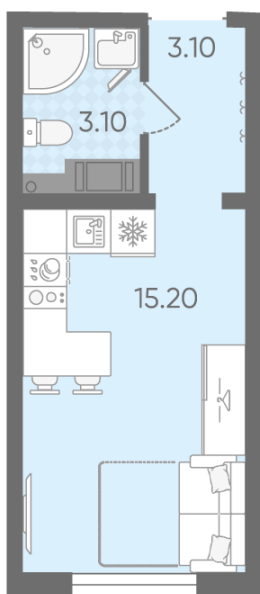

Жилой комплекс «Ручьи, очередь 2», дом 17

Срок сдачи: IV кв. 2025

Адрес: Красногвардейский район, Пискаревский проспект

Станция метро: Академическая

Студия №343

Цена со скидкой 10%:	3 869 120 руб	Подъезд:	3
Базовая цена:	4 299 260 руб	Этаж:	3
Количество комнат	1	Всего этажей	20
Общая площадь	21.4 м ²	Тип планировки:	StA-9-3
		Отделка:	с отделкой