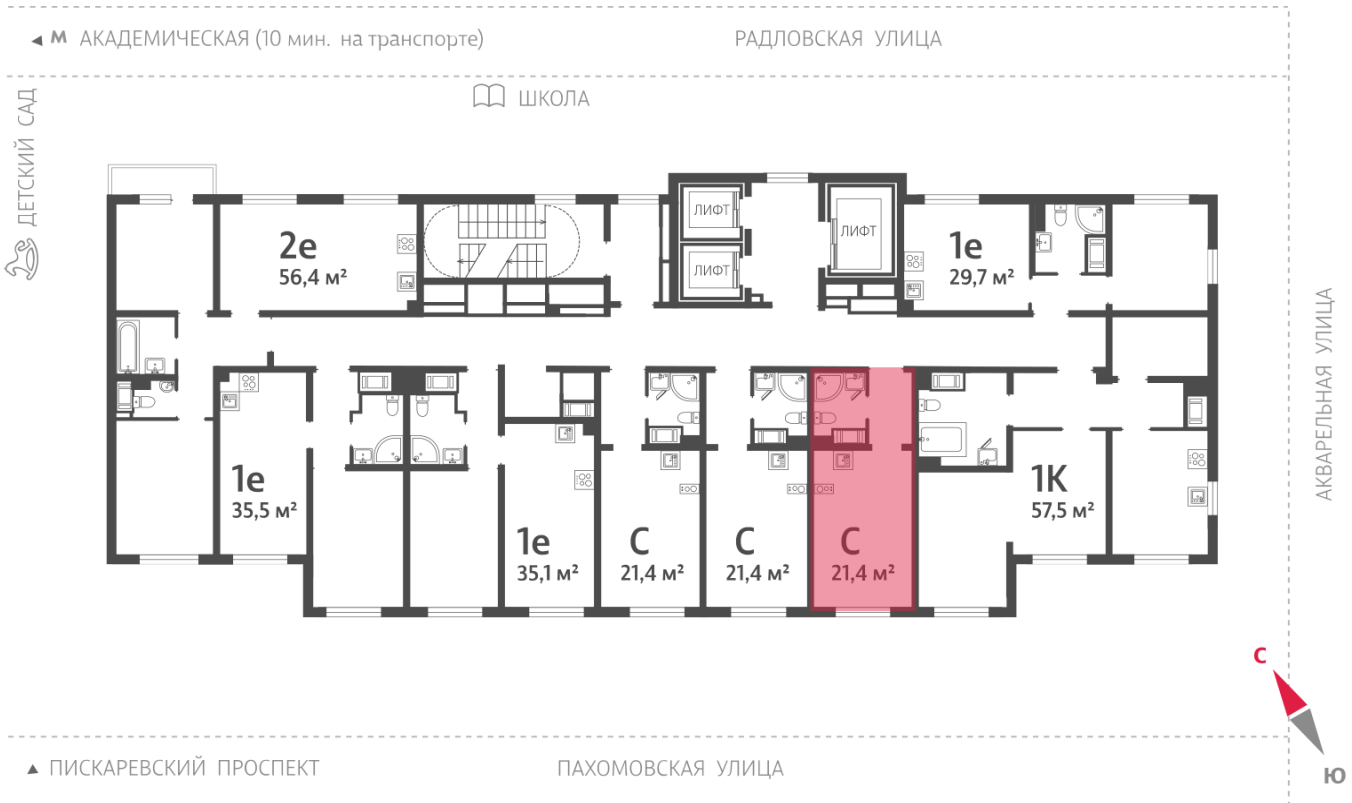

Жилой комплекс «Ручьи, очередь 2», дом 17

Информация действительна на 27.12.2024

8 (800) 325-01-01

* Данное предложение не является публичной офертой