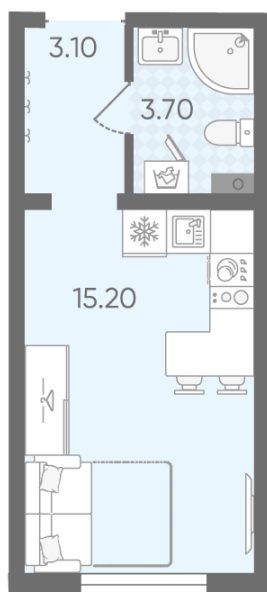

### Студия №334

Цена со скидкой 10%: **3 876 400 руб**

Базовая цена: 4 307 600 руб

Количество комнат 1

Общая площадь 22.0 м<sup>2</sup>

Подъезд: 3

Этаж: 2

Всего этажей 20

Тип планировки: StA-8-2

Отделка: с отделкой

St StA-8  
22.00

Информация действительна на 27.12.2024

8 (800) 325-01-01

\* Данное предложение не является публичной офертой