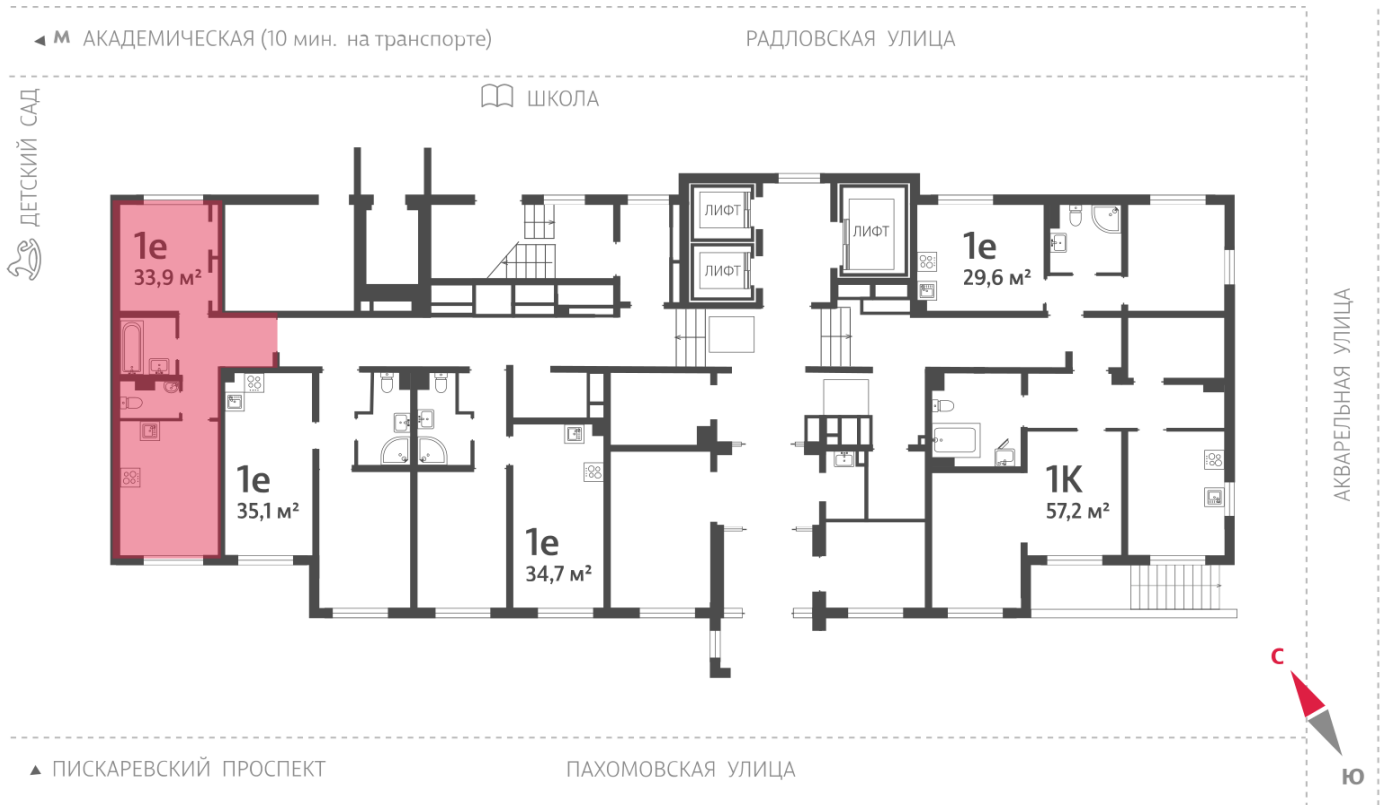

*Данное предложение не является публичной офертой. Информация актуальна на 23.11.2024

Адреса и время работы офисов продаж на сайте lsg.ru в разделе Контакты