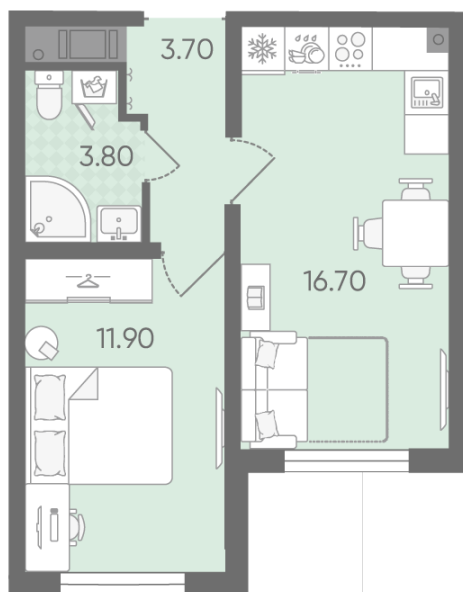

Жилой комплекс «Ручьи, очередь 2», дом 17

Срок сдачи: IV кв. 2025

Адрес: Красногвардейский район, Пискаревский проспект

Станция метро: Академическая

1-комнатная евро квартира №323

Цена со скидкой 10%: **6 310 280 руб**

Базовая цена: 7 014 230 руб

Количество комнат 1

Общая площадь 36.1 м²

Подъезд: 2

Этаж: 20

Всего этажей 20

Тип планировки: 1eG-6-6-20

Отделка: с отделкой

Европланировка

1e 1eG-6
36.10