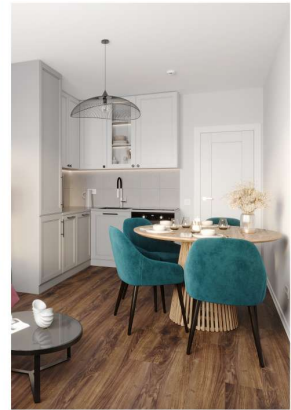

Квартиры с отделкой Comfort Wood

Жилой комплекс «Ручьи, очередь 2», дом 17