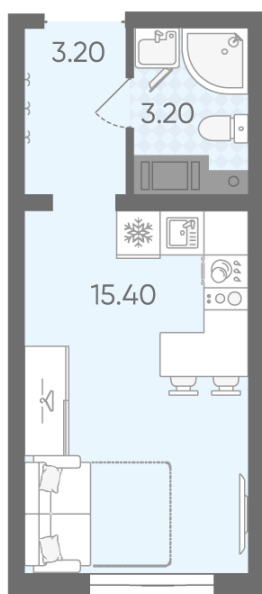

Жилой комплекс «Ручьи, очередь 2», дом 17

Срок сдачи: IV кв. 2025

Адрес: Красногвардейский район, Пискаревский проспект

Станция метро: Академическая

Студия №320

| | | | |
|----------------------|---------------------|-----------------|------------|
| Цена со скидкой 10%: | 3 982 860 руб | Подъезд: | 2 |
| Базовая цена: | 4 425 400 руб | Этаж: | 20 |
| Количество комнат | 1 | Всего этажей | 20 |
| Общая площадь | 21.8 м ² | Тип планировки: | StA-4-6-20 |
| | | Отделка: | с отделкой |