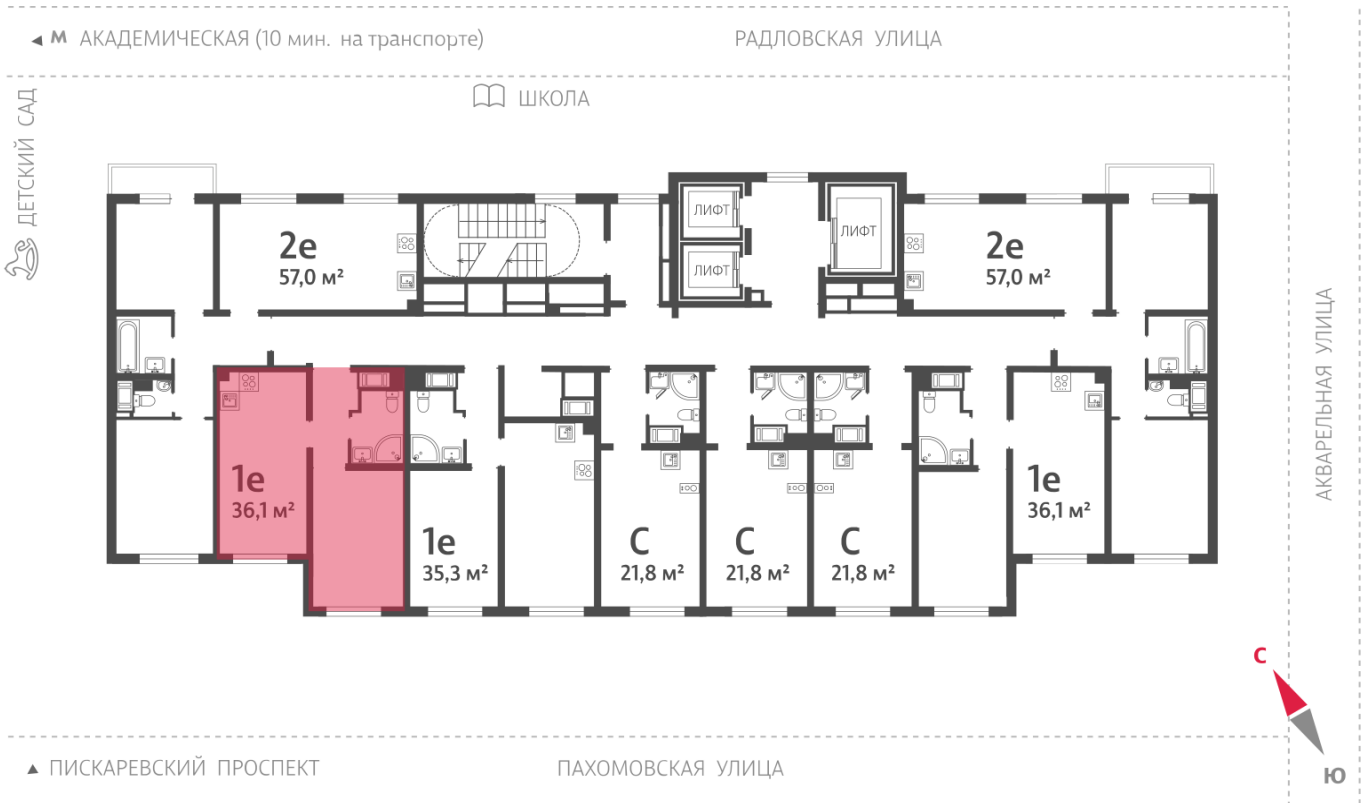

Базовая цена: 7 014 230 руб

Количество комнат 1

Общая площадь 36.1 м²

Подъезд: 2

Этаж: 20

Всего этажей 20

Тип планировки: 1eG-4-6-20

Отделка: с отделкой

Европланировка

1e 1eG-4
36.10

Информация действительна на 26.12.2024

8 (800) 325-01-01

* Данное предложение не является публичной офертой

Жилой комплекс «Ручьи, очередь 2», дом 17

Информация действительна на 26.12.2024