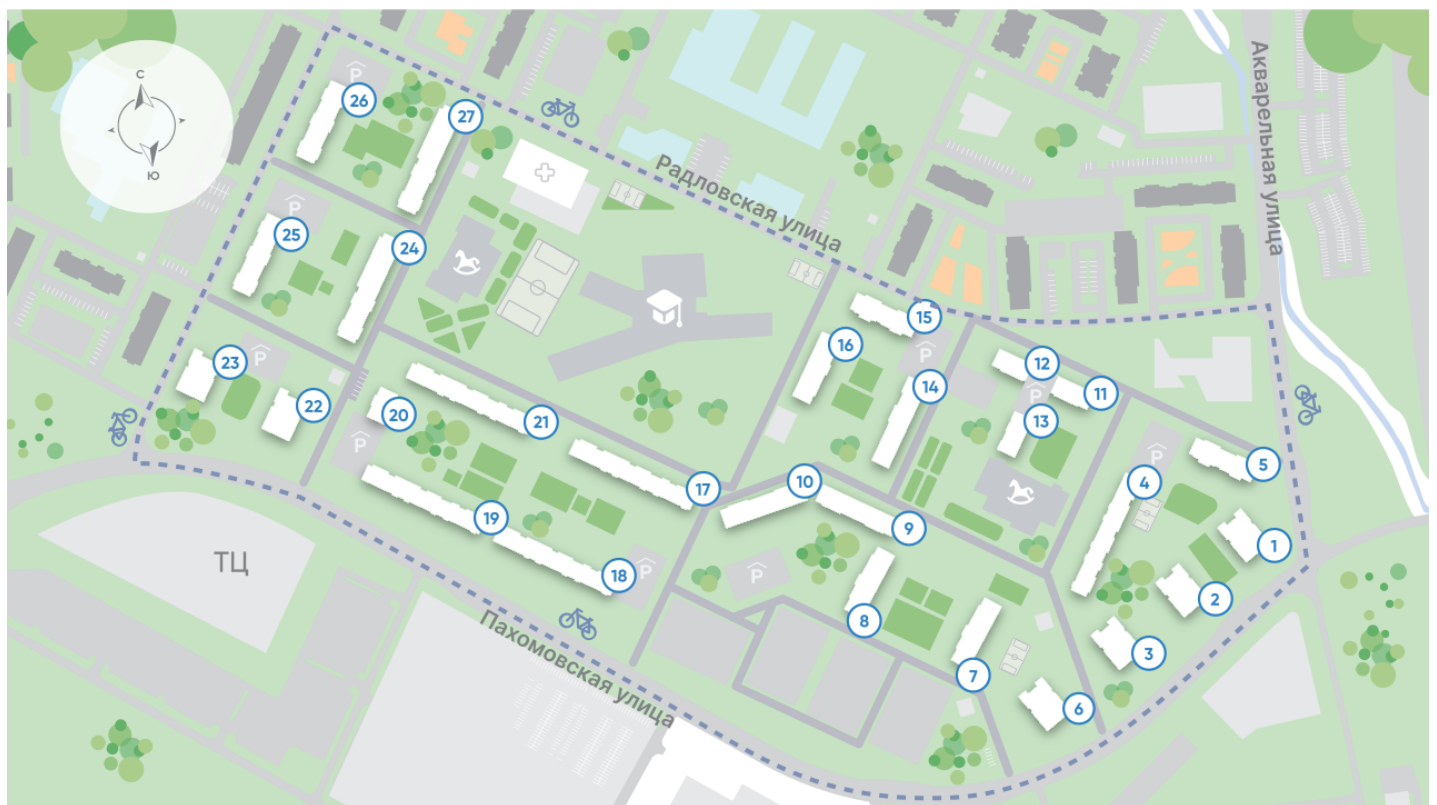

Жилой комплекс «Ручьи, очередь 2», дом 17

Срок сдачи: IV кв. 2025

Адрес: Красногвардейский район, Пискаревский проспект

Станция метро: Академическая

1-комнатная евро квартира №318

Цена со скидкой 10%: **6 310 280 руб**

Европланировка

1e 1eG-4
36.10

Информация действительна на 26.12.2024

8 (800) 325-01-01

* Данное предложение не является публичной офертой

Жилой комплекс «Ручьи, очередь 2», дом 17

Информация действительна на 26.12.2024

8 (800) 325-01-01

* Данное предложение не является публичной офертой

Жилой комплекс «Ручьи, очередь 2», дом 17

Жилой квартал в Красногвардейском районе с собственной инфраструктурой: школой, детскими садами, поликлиникой и магазинами. Рядом – КАД, ж/д станция и остановки всех видов наземного транспорта – можно легко доехать до центра или отправиться с семьей на отдых за город.

Реализация проекта ведется в две очереди. Первая состоит из 18 домов и уже сдана. Вторая включает в себя 27 корпусов, которые выводятся в продажу постепенно.

- квартал у парка
- дома для семьи
- уютные дворы
- велодорожки и велопарковки
- спортивные площадки