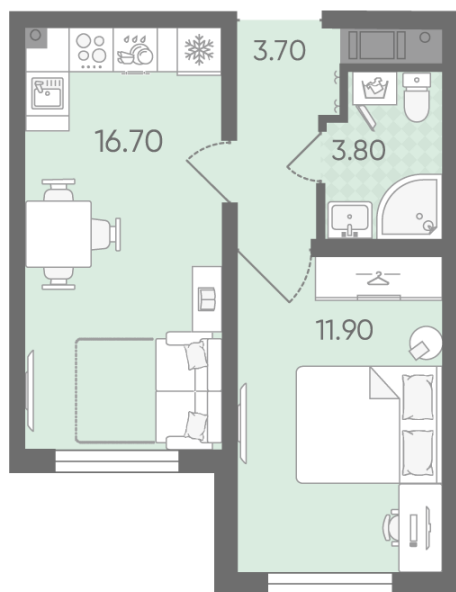

Жилой комплекс «Ручьи, очередь 2», дом 17

Срок сдачи: IV кв. 2025

Адрес: Красногвардейский район, Пискаревский проспект

Станция метро: Академическая

1-комнатная евро квартира №318

Цена со скидкой 10%: **6 310 280 руб**

Базовая цена: 7 014 230 руб

Количество комнат 1

Общая площадь 36.1 м²

Подъезд: 2

Этаж: 20

Всего этажей 20

Тип планировки: 1eG-4-6-20

Отделка: с отделкой

Европланировка

1e 1eG-4
36.10

Информация действительна на 26.12.2024

8 (800) 325-01-01

* Данное предложение не является публичной офертой