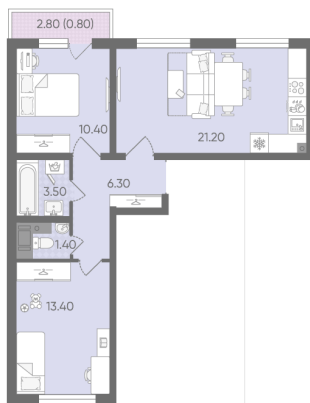

## Жилой комплекс «Ручьи, очередь 2»

Адрес Красногвардейский, Пискаревский проспект  
дом 17, этаж 20  
2-комнатная евро квартира №317

Общая площадь 57.0 м<sup>2</sup>

Тип планировки 2eD-2-6-20

Срок сдачи IV кв. 2025

Класс жилья Комфорт

С отделкой

10 727 400 руб.  
Цена со скидкой 15%

12 619 800 руб.

базовая цена

[Ссылка на квартиру на сайте](#)

2e 2eD-2  
57.00

Раздельный санузел