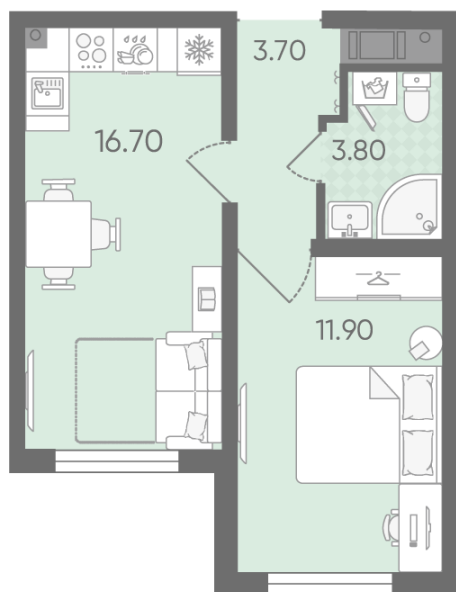

Жилой комплекс «Ручьи, очередь 2», дом 17

Срок сдачи: IV кв. 2025

Адрес: Красногвардейский район, Пискаревский проспект

Станция метро: Академическая

1-комнатная евро квартира №302

Цена со скидкой 10%: **6 277 790 руб**

Базовая цена: 6 978 130 руб

Количество комнат 1

Общая площадь 36.1 м²

Подъезд: 2

Этаж: 18

Всего этажей 20

Тип планировки: 1eG-4-6-20

Отделка: с отделкой

Европланировка

1e 1eG-4
36.10