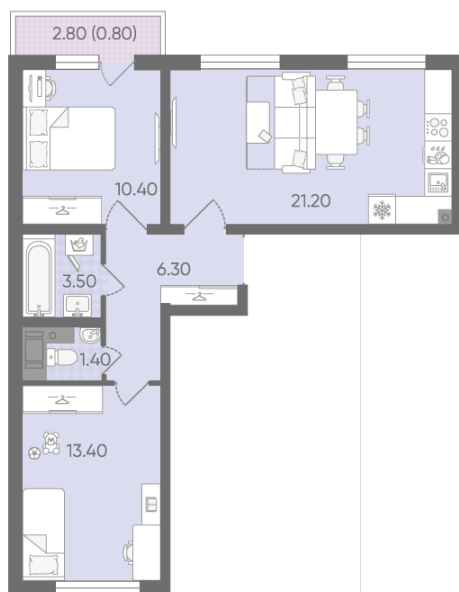

Жилой комплекс «Ручьи, очередь 2», дом 17

Срок сдачи: IV кв. 2025

Адрес: Красногвардейский район, Пискаревский проспект

Станция метро: Академическая

2-комнатная евро квартира №301

Цена со скидкой 10%:	11 075 100 руб	Подъезд:	2
Базовая цена:	12 306 300 руб	Этаж:	18
Количество комнат	2	Всего этажей	20
Общая площадь	57.0 м²	Тип планировки:	2eD-2-6-20
		Отделка:	с отделкой

Европланировка

Раздельный санузел

2e 2eD-2
57.00

Информация действительна на 26.12.2024

8 (800) 325-01-01

* Данное предложение не является публичной офертой