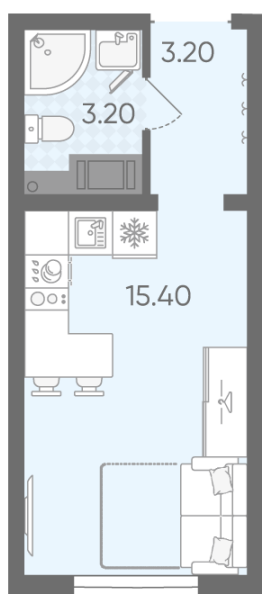

### Студия №274

Цена со скидкой 10%: **3 941 440 руб**

Базовая цена: 4 379 620 руб

Количество комнат 1

Общая площадь 21.8 м<sup>2</sup>

Подъезд: 2

Этаж: 14

Всего этажей 20

Тип планировки: StA-6-6-20

Отделка: с отделкой

St StA-6  
21.80

Информация действительна на 26.12.2024

8 (800) 325-01-01

\* Данное предложение не является публичной офертой