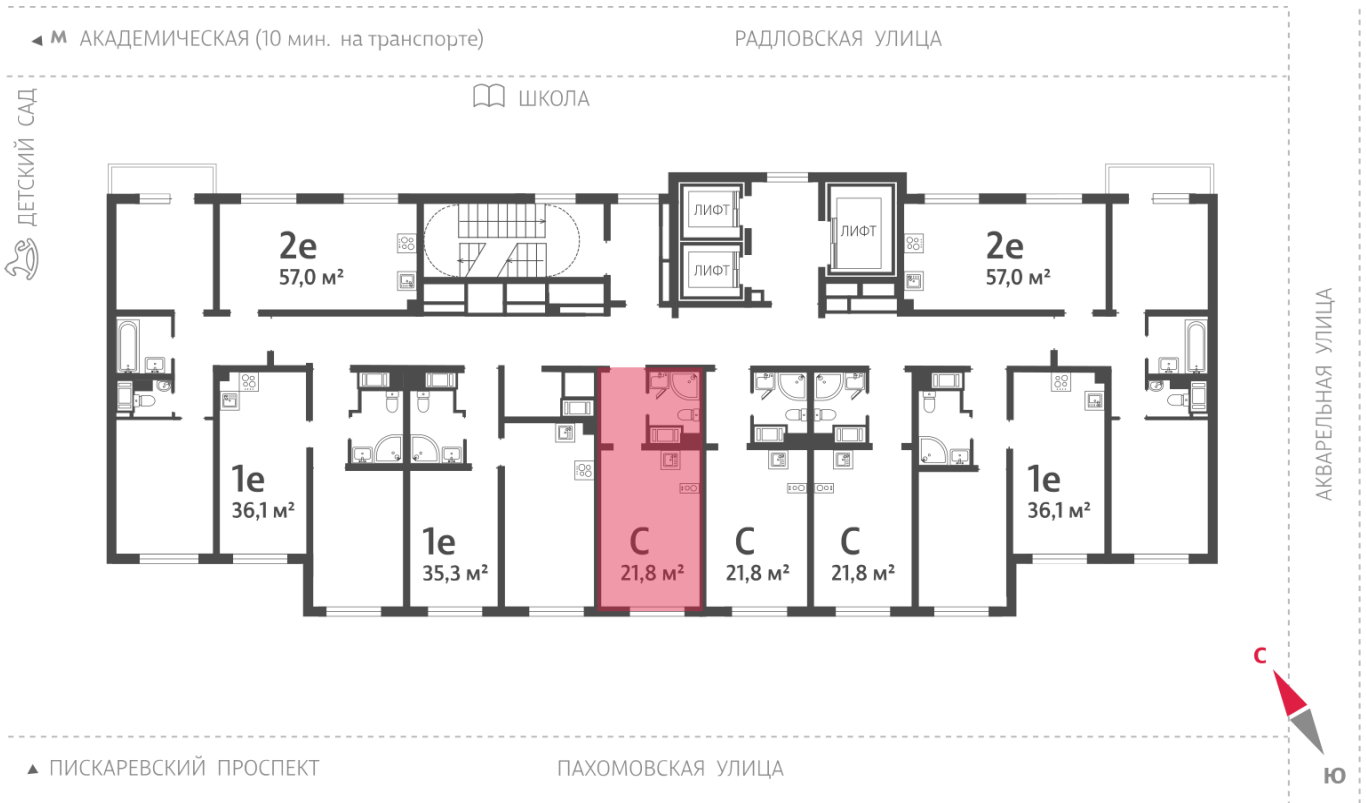

Жилой комплекс «Ручьи, очередь 2», дом 17

Информация действительна на 27.12.2024

8 (800) 325-01-01

* Данное предложение не является публичной офертой