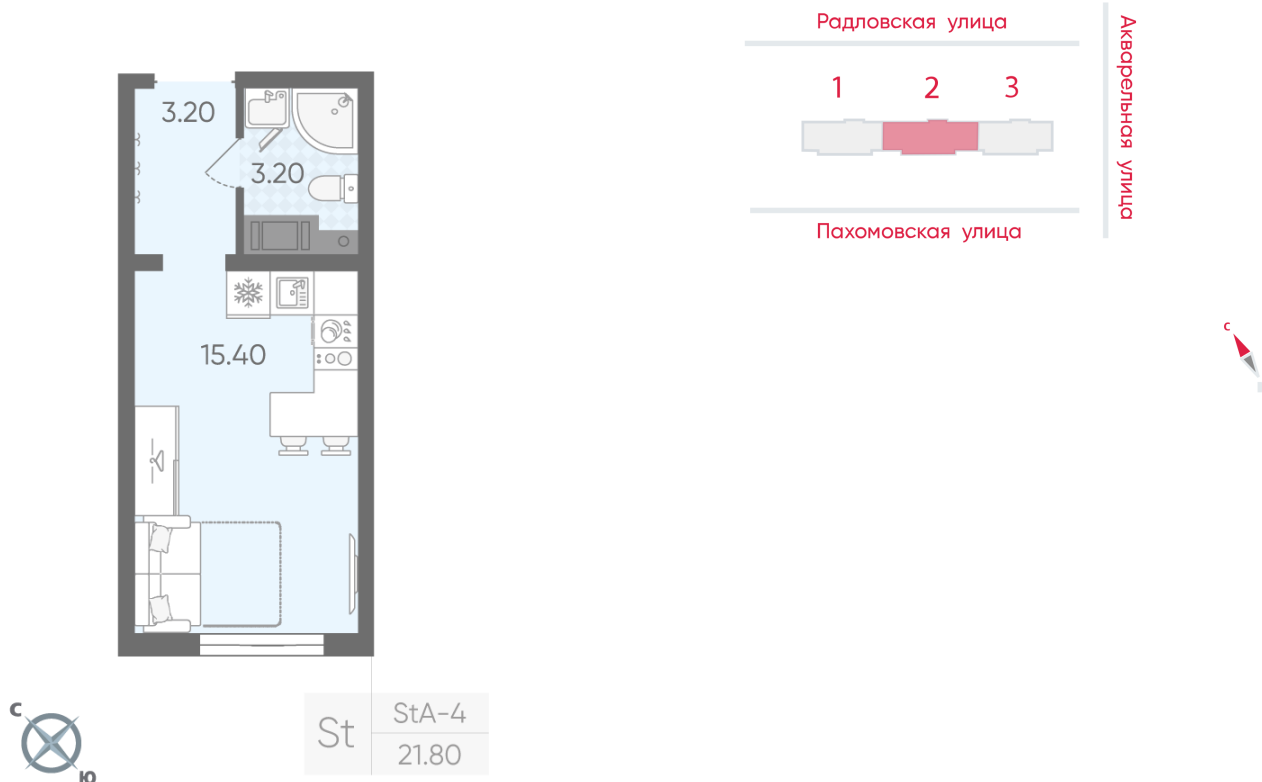

Жилой комплекс «Ручьи, очередь 2», дом 17

Срок сдачи: IV кв. 2025

Адрес: Красногвардейский район, Пискаревский проспект

Станция метро: Академическая

Студия №272

Цена со скидкой 10%: **3 961 060 руб**

Базовая цена: 4 401 420 руб

Количество комнат 1

Общая площадь 21.8 м²

Подъезд: 2

Этаж: 14

Всего этажей 20

Тип планировки: StA-4-6-20

Отделка: с отделкой

Информация действительна на 27.12.2024

8 (800) 325-01-01

* Данное предложение не является публичной офертой