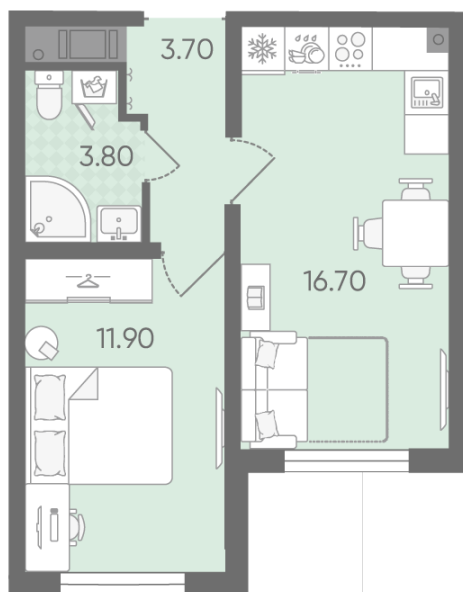

Жилой комплекс «Ручьи, очередь 2», дом 17

Срок сдачи: IV кв. 2025

Адрес: Красногвардейский район, Пискаревский проспект

Станция метро: Академическая

1-комнатная евро квартира №259

Цена со скидкой 10%: **5 963 900 руб**

Базовая цена: 6 627 960 руб

Количество комнат 1

Общая площадь 36.1 м²

Подъезд: 2

Этаж: 12

Всего этажей 20

Тип планировки: 1eG-6-6-20

Отделка: с отделкой

Европланировка

1e 1eG-6
36.10