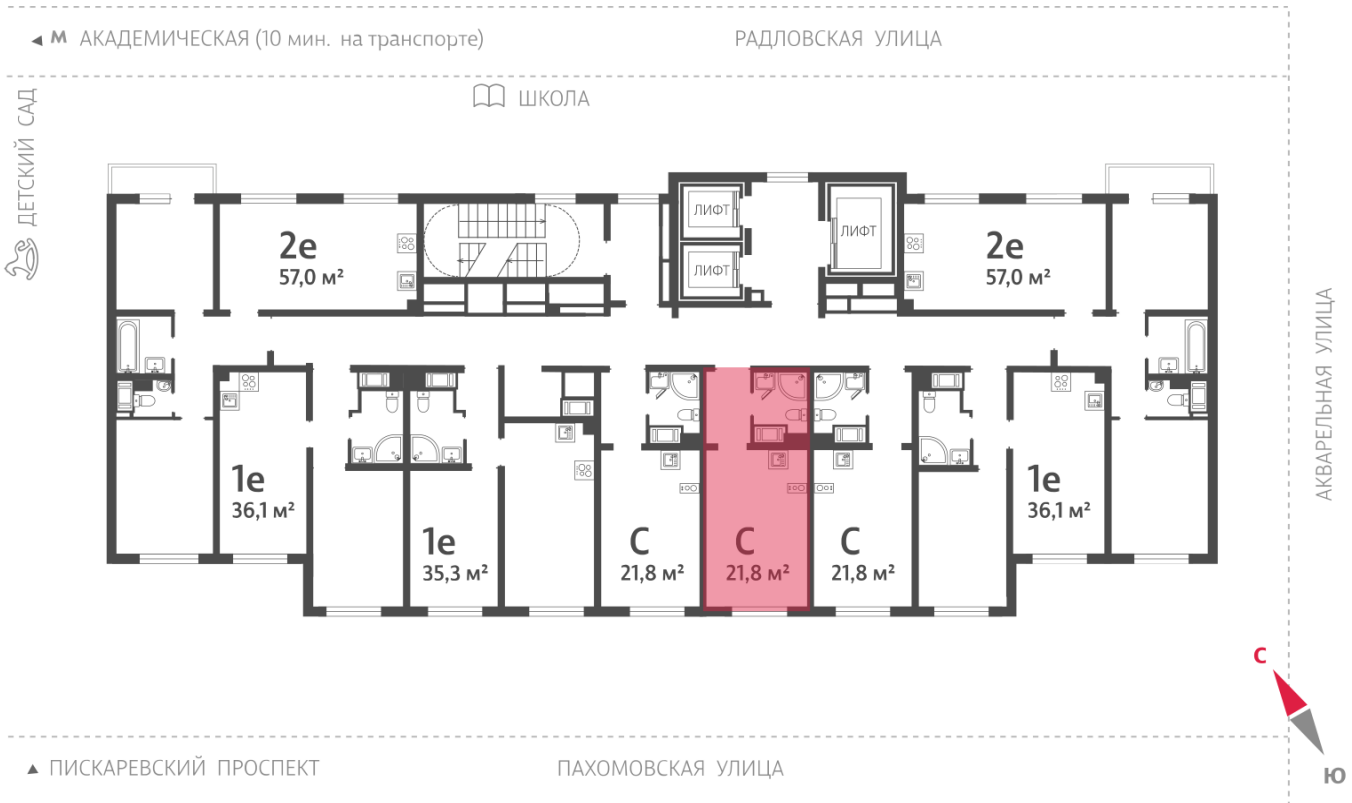

Жилой комплекс «Ручьи, очередь 2», дом 17

Информация действительна на 26.12.2024

8 (800) 325-01-01

* Данное предложение не является публичной офертой