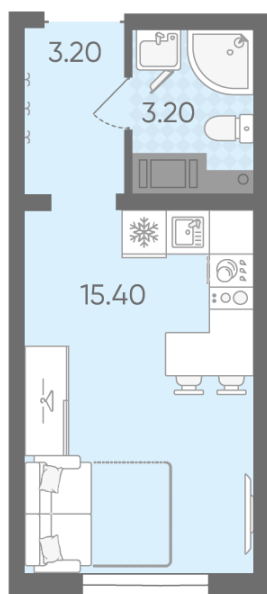

Жилой комплекс «Ручьи, очередь 2», дом 17

Срок сдачи: IV кв. 2025

Адрес: Красногвардейский район, Пискаревский проспект

Станция метро: Академическая

Студия №257

Цена со скидкой 10%: **3 941 440 руб**

Базовая цена: 4 379 620 руб

Количество комнат 1

Общая площадь 21.8 м²

Подъезд: 2

Этаж: 12

Всего этажей 20

Тип планировки: StA-5-6-20

Отделка: с отделкой

St StA-5
21.80

Информация действительна на 26.12.2024

8 (800) 325-01-01

* Данное предложение не является публичной офертой