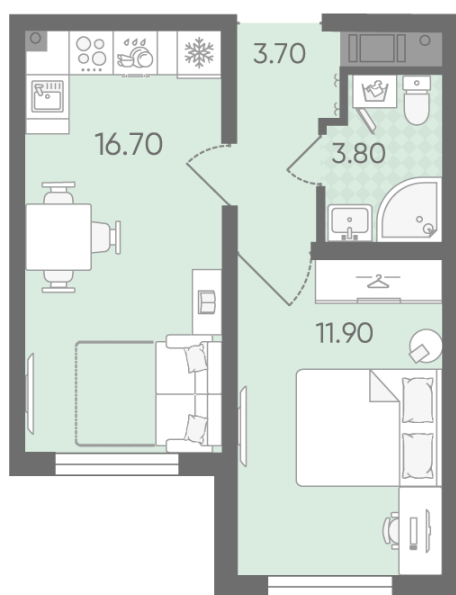

Жилой комплекс «Ручьи, очередь 2», дом 17

Срок сдачи: IV кв. 2025

Адрес: Красногвардейский район, Пискаревский проспект

Станция метро: Академическая

1-комнатная евро квартира №254

Цена со скидкой 10%: **6 277 790 руб**

Базовая цена: 6 978 130 руб

Количество комнат 1

Общая площадь 36.1 м²

Подъезд: 2

Этаж: 12

Всего этажей 20

Тип планировки: 1eG-4-6-20

Отделка: с отделкой

Европланировка

1e 1eG-4
36.10

Информация действительна на 26.12.2024

8 (800) 325-01-01

* Данное предложение не является публичной офертой