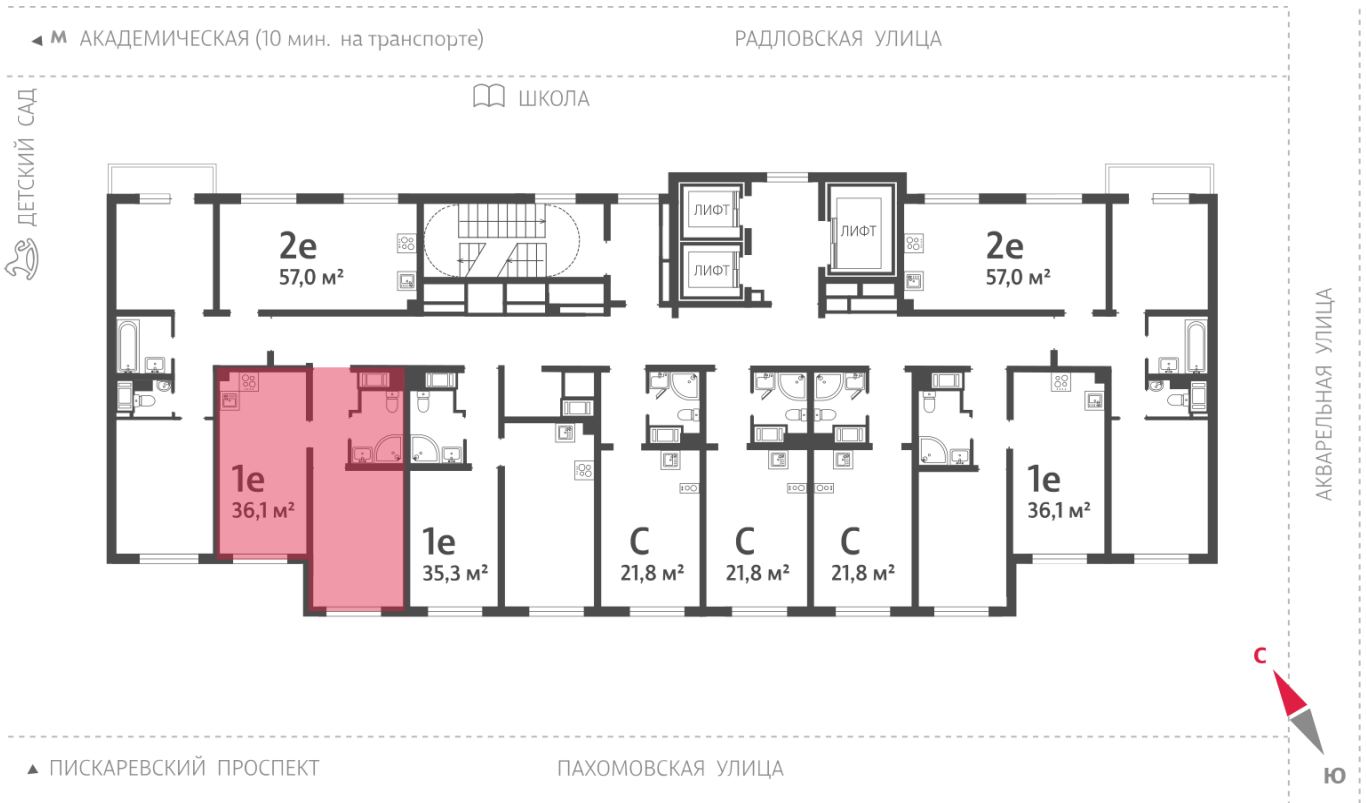

Базовая цена: 6 978 130 руб

Количество комнат 1

Общая площадь 36.1 м²

Подъезд: 2

Этаж: 12

Всего этажей 20

Тип планировки: 1eG-4-6-20

Отделка: с отделкой

Европланировка

1e 1eG-4
36.10

Информация действительна на 26.12.2024

8 (800) 325-01-01

* Данное предложение не является публичной офертой

Жилой комплекс «Ручьи, очередь 2», дом 17

Информация действительна на 26.12.2024