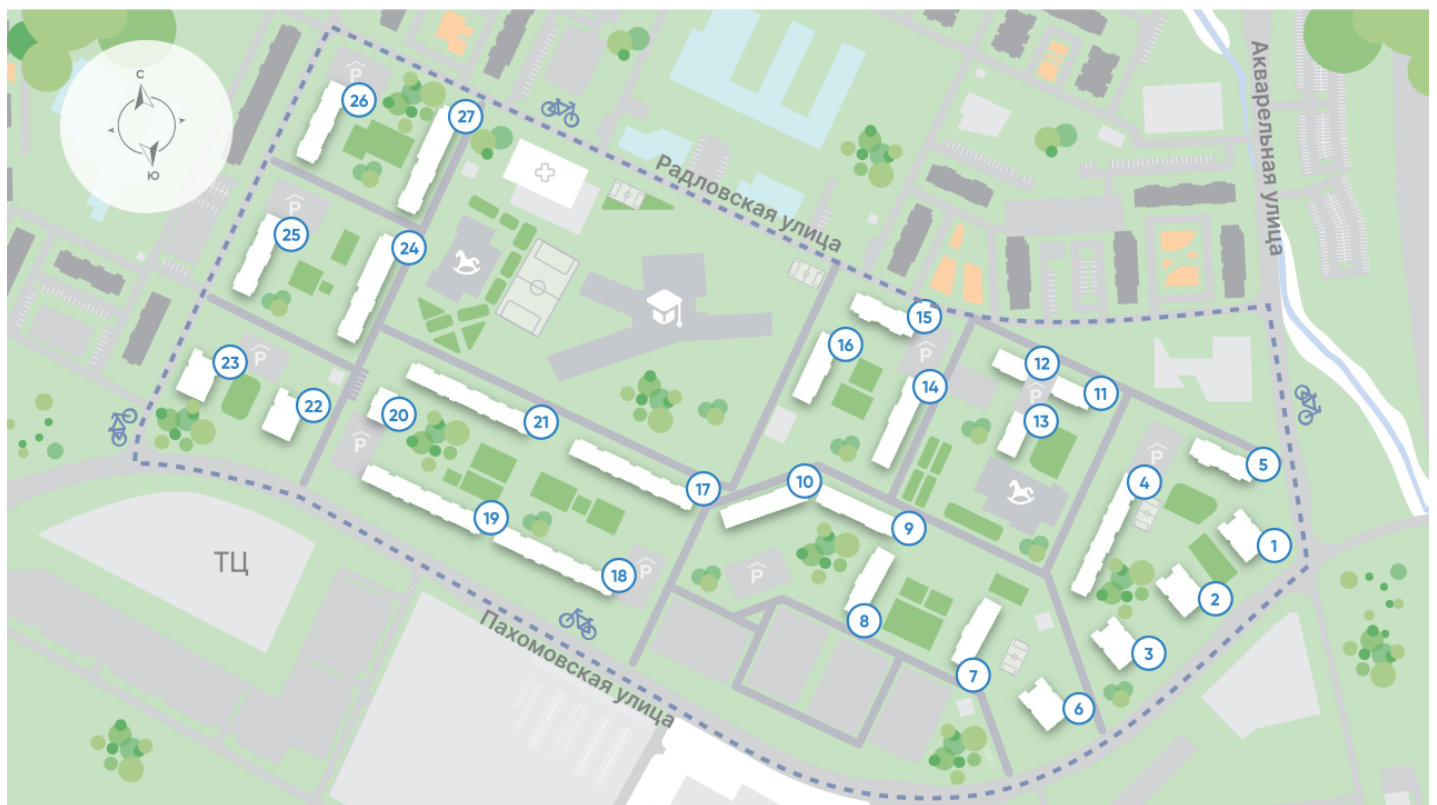

Жилой комплекс «Ручьи, очередь 2», дом 17

Срок сдачи: IV кв. 2025

Адрес: Красногвардейский район, Пискаревский проспект

Станция метро: Академическая

1-комнатная евро квартира №254

Цена со скидкой 10%: **6 277 790 руб**

Европланировка

1e 1eG-4
36.10

Информация действительна на 26.12.2024

8 (800) 325-01-01

* Данное предложение не является публичной офертой

Жилой комплекс «Ручьи, очередь 2», дом 17

Информация действительна на 26.12.2024

8 (800) 325-01-01

* Данное предложение не является публичной офертой

Жилой комплекс «Ручьи, очередь 2», дом 17

Жилой квартал в Красногвардейском районе с собственной инфраструктурой: школой, детскими садами, поликлиникой и магазинами. Рядом – КАД, ж/д станция и остановки всех видов наземного транспорта – можно легко доехать до центра или отправиться с семьей на отдых за город.

Реализация проекта ведется в две очереди. Первая состоит из 18 домов и уже сдана. Вторая включает в себя 27 корпусов, которые выводятся в продажу постепенно.

- квартал у парка
- дома для семьи
- уютные дворы
- велодорожки и велопарковки
- спортивные площадки