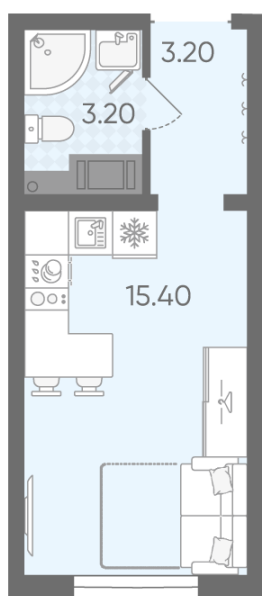

## Студия №242

Цена со скидкой 10%: **3 941 440 руб**

Базовая цена: 4 379 620 руб

Количество комнат 1

Общая площадь 21.8 м<sup>2</sup>

Подъезд: 2

Этаж: 10

Всего этажей 20

Тип планировки: StA-6-6-20

Отделка: с отделкой

St StA-6  
21.80

Информация действительна на 27.12.2024

8 (800) 325-01-01

\* Данное предложение не является публичной офертой