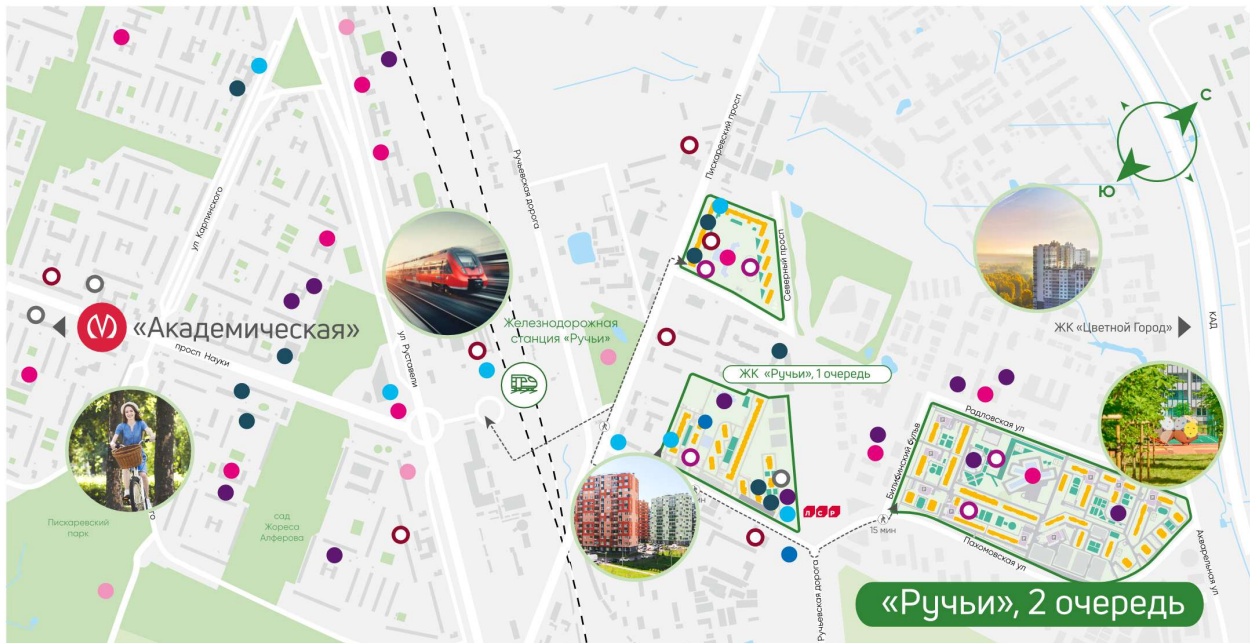

Входная металлическая дверь с двумя замками и светлой МДФ панелью

Белые межкомнатные двери из МДФ с покрытием «экошпон ПВХ» с декоративными филёнками

Ванна с экраном или душевой уголком, подвесная раковина с тумбой, современные смесители