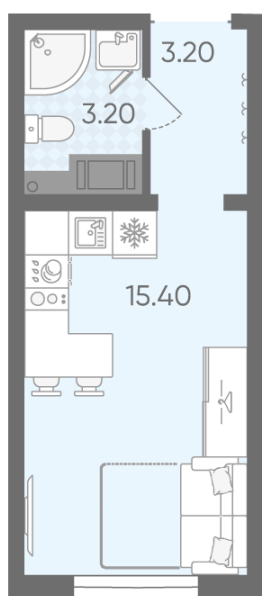

Количество комнат 1

Общая площадь 21.8 м²

Подъезд: 2

Этаж: 8

Всего этажей 20

Тип планировки: StA-6-6-20

Отделка: с отделкой

St StA-6
21.80