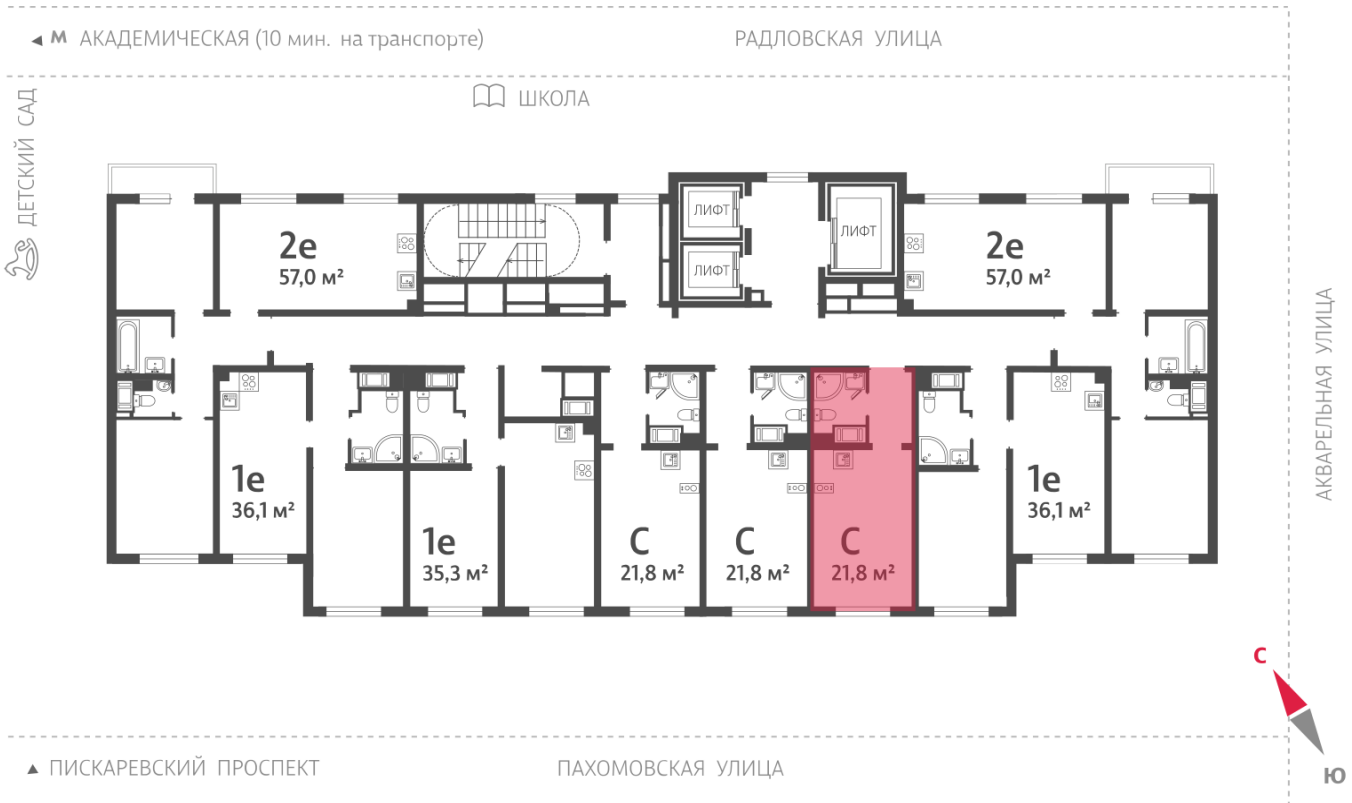

Жилой комплекс «Ручьи, очередь 2», дом 17

Информация действительна на 26.12.2024

8 (800) 325-01-01

* Данное предложение не является публичной офертой