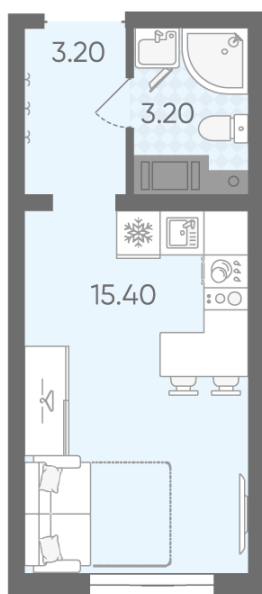

Жилой комплекс «Ручьи, очередь 2», дом 17

Срок сдачи: IV кв. 2025

Адрес: Красногвардейский район, Пискаревский проспект

Станция метро: Академическая

Студия №208

Цена со скидкой 10%: **3 763 007 руб**

Базовая цена: 4 181 240 руб

Количество комнат 1

Общая площадь 21.8 м²

Подъезд: 2

Этаж: 6

Всего этажей 20

Тип планировки: StA-4-6-20

Отделка: с отделкой

St StA-4
21.80

Информация действительна на 26.12.2024

8 (800) 325-01-01

* Данное предложение не является публичной офертой