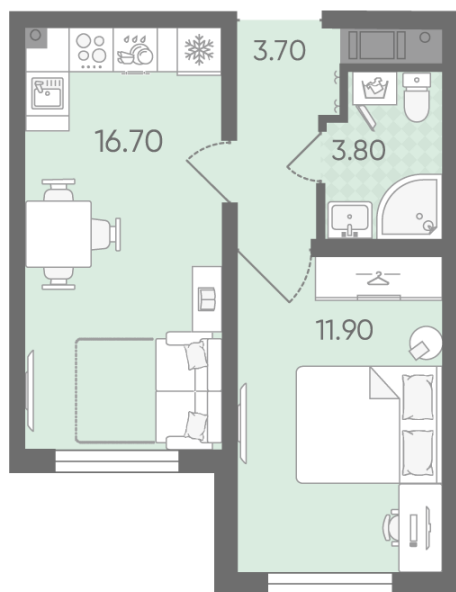

Жилой комплекс «Ручьи, очередь 2», дом 17

Срок сдачи: IV кв. 2025

Адрес: Красногвардейский район, Пискаревский проспект

Станция метро: Академическая

1-комнатная евро квартира №206

Цена со скидкой 10%: **6 277 790 руб**

Базовая цена: 6 978 130 руб

Количество комнат 1

Общая площадь 36.1 м²

Подъезд: 2

Этаж: 6

Всего этажей 20

Тип планировки: 1eG-4-6-20

Отделка: с отделкой

Европланировка

1e 1eG-4
36.10

Информация действительна на 27.12.2024

8 (800) 325-01-01

* Данное предложение не является публичной офертой