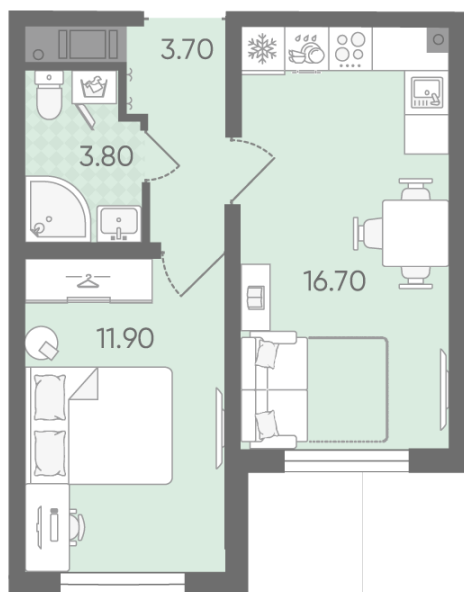

Жилой комплекс «Ручьи, очередь 2», дом 17

Срок сдачи: IV кв. 2025

Адрес: Красногвардейский район, Пискаревский проспект

Станция метро: Академическая

1-комнатная евро квартира №196

Цена со скидкой 10%: **5 933 035 руб**

Базовая цена: 6 591 860 руб

Количество комнат 1

Общая площадь 36.1 м²

Подъезд: 2

Этаж: 4

Всего этажей 20

Тип планировки: 1eG-6-4-5

Отделка: с отделкой

Европланировка

1e 1eG-6
36.10