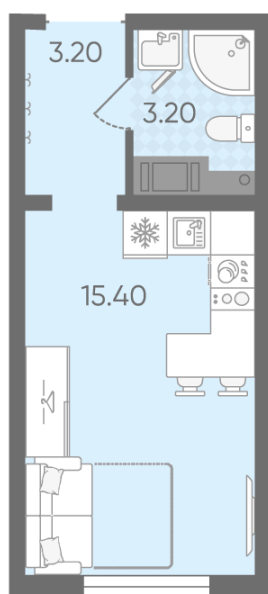

Жилой комплекс «Ручьи, очередь 2», дом 17

Срок сдачи: IV кв. 2025

Адрес: Красногвардейский район, Пискаревский проспект

Станция метро: Академическая

Студия №194

Цена со скидкой 10%:	3 725 729 руб	Подъезд:	2
Базовая цена:	4 139 820 руб	Этаж:	4
Количество комнат	1	Всего этажей	20
Общая площадь	21.8 м ²	Тип планировки:	StA-5-4-5
		Отделка:	с отделкой