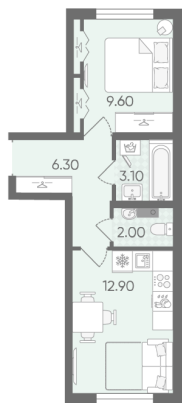

Жилой комплекс «Ручьи, очередь 2»

Адрес Красногвардейский, Пискаревский проспект

дом 17, этаж 1

1-комнатная евро квартира №4

Общая площадь 33.9 м²

Тип планировки 1eE-1-1

Срок сдачи IV кв. 2025

Класс жилья Комфорт

С отделкой

5 800 290 руб.
Цена со скидкой 15%

6 824 070 руб.

базовая цена

[Ссылка на квартиру на сайте](#)

1e 1eE-1
33.90

Раздельный санузел

*Данное предложение не является публичной офертой. Информация актуальна на 23.11.2024