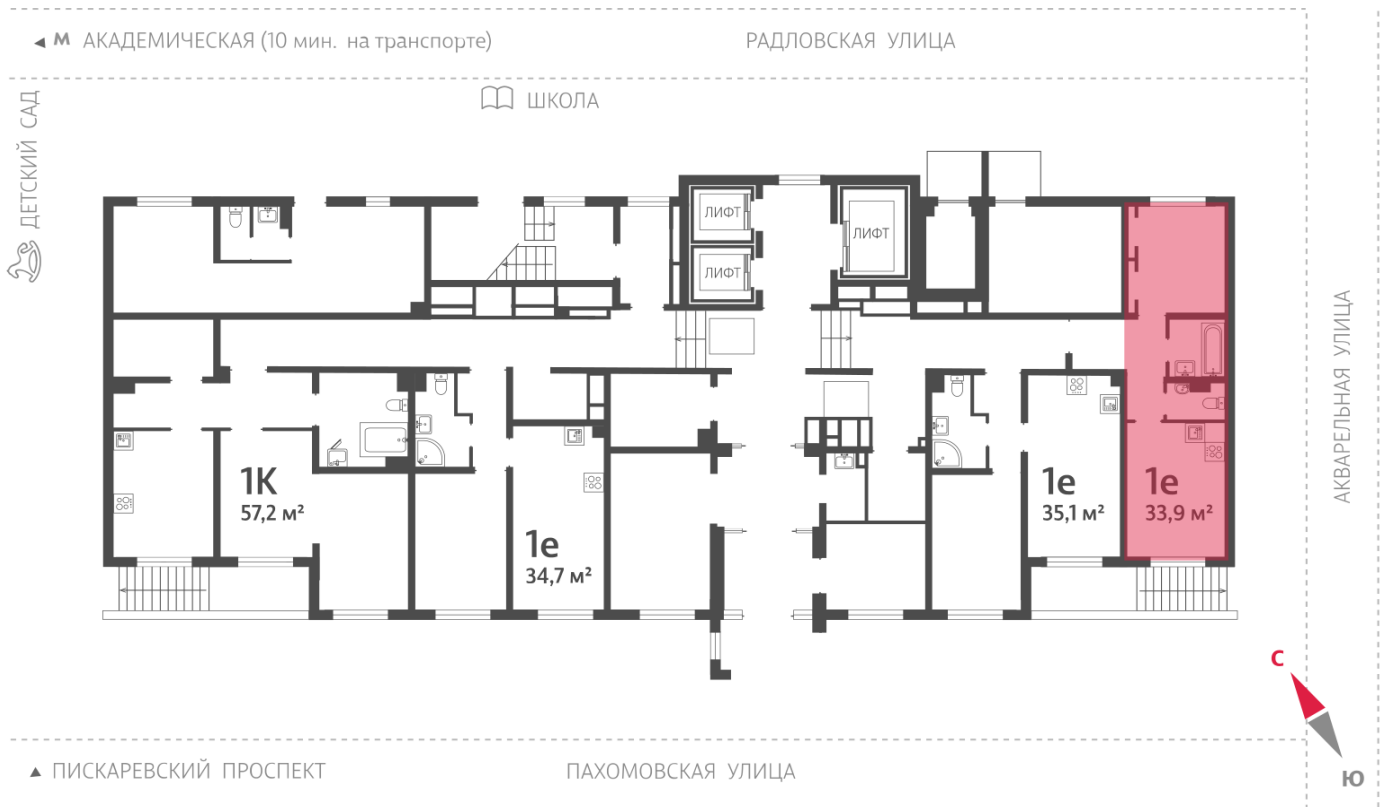

*Данное предложение не является публичной офертой. Информация актуальна на 23.11.2024