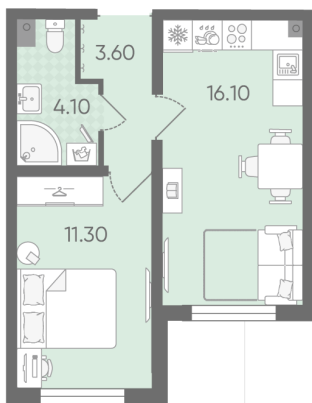

Жилой комплекс «Ручьи, очередь 2»

Адрес Красногвардейский, Пискаревский проспект

дом 17, этаж 1

1-комнатная евро квартира №3

Общая площадь 35.1 м²

Тип планировки 1eG-3-1

Срок сдачи IV кв. 2025

Класс жилья Комфорт

С отделкой

5 844 150 руб.

Цена со скидкой 15%

6 876 090 руб.

базовая цена

[Ссылка на квартиру на сайте](#)

1e 1eG-3
35.10