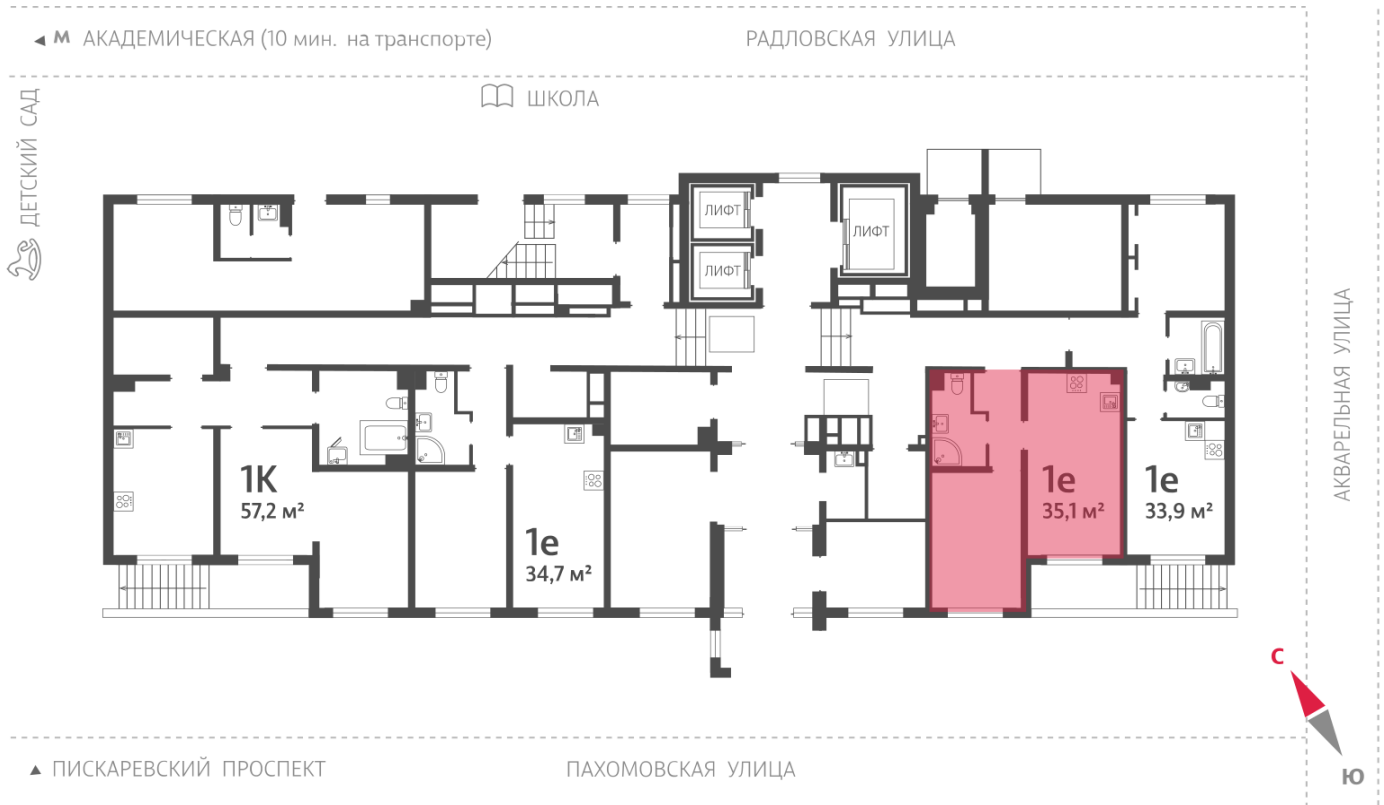

*Данное предложение не является публичной офертой. Информация актуальна на 23.11.2024

Адреса и время работы офисов продаж на сайте lsg.ru в разделе Контакты