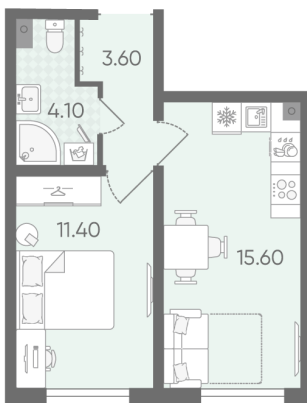

Жилой комплекс «Ручьи, очередь 2»

Адрес Красногвардейский, Пискаревский проспект

дом 17, этаж 1

1-комнатная евро квартира №2

Общая площадь **34.7 м²**

Тип планировки **1eG-2-1**

Срок сдачи **IV кв. 2025**

Класс жилья **Комфорт**

С отделкой

5 808 780 руб.
Цена со скидкой 15%

6 832 430 руб.

базовая цена

[Ссылка на квартиру на сайте](#)

1e 1eG-2
34.70

*Данное предложение не является публичной офертой. Информация актуальна на 23.11.2024