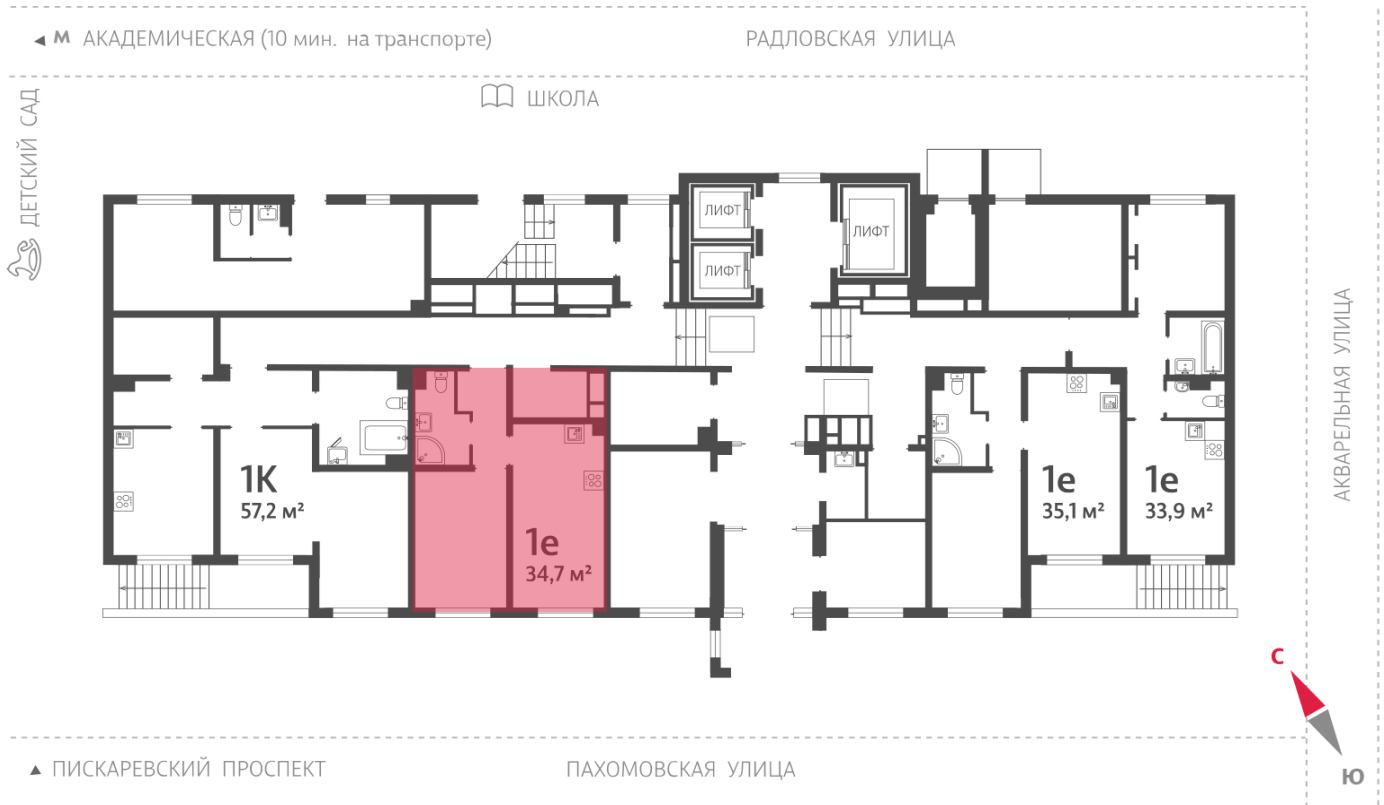

*Данное предложение не является публичной офертой. Информация актуальна на 23.11.2024

Адреса и время работы офисов продаж на сайте [lslr.ru](http://lsr.ru) в разделе Контакты